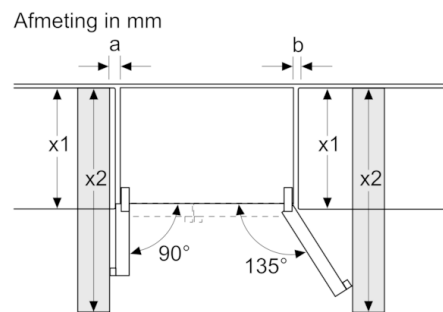

**Serie | 6, Amerikaanse side by side, 178.7 x 90.8 cm, inox-easyclean
KAD93AIEP**

x1 (apparaatdiepte)	a	b
600	0	0
650	20	25
700	20	76
x2 (wand)	75	418