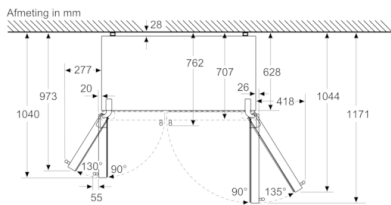

**Serie | 6, Amerikaanse side by side, 178.7 x 90.8 cm, inox-easyclean
KAD93AIEP**

x1 (apparaatdiepte)	a	b
600	0	0
650	20	25
700	20	76
x2 (wand)	75	418