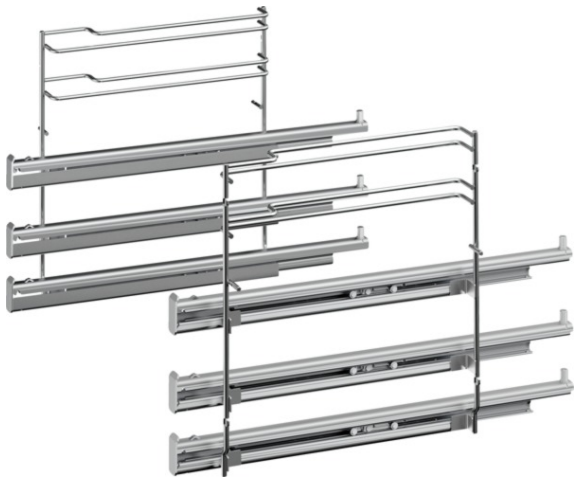

## Telescopisch uittreksysteem op 3 niveaus

HZ638300

#### Technische Data

Palletafmetingen : 95 x 80 x 120

Standaard aantal units per pallet : 54

Nettogewicht (kg) : 2,6

Brutogewicht (kg) : 3,1

EAN-code : 4242003673577

### Uitrusting

- Met de telescopische rails op 3 niveaus, kunnen de toebehoren eenvoudig uit de oven worden getild, zonder omkiepen.