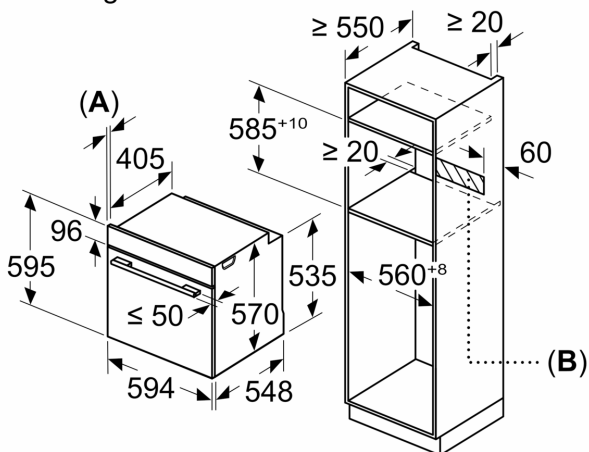

Afmetingen:

- Afmetingen toestel (HxBxD): 595 x 594 x 548 mm
- Inbouwafmetingen (HxBxD): 585-595 x 560-568 x 550 mm
- Lengte aansluitkabel: 120 cm
- Totale aansluitwaarde: 3.6 kW
- Voor afmetingen en inbouwmaten van dit apparaat aub de maatschetsen aanhouden

Toebehoren:

- 1 x Combi rooster, 1 x Universele braadslede

iQ500, Multifunctionele oven met toegevoegde stoom, 60 x 60 cm, Inox HR538ABS1

Maattekeningen

Afmeting in mm

A: 19,5 mm
B: Ruimte voor apparaataansluiting 320 x 115 mm

Inbouw met een kookzone.