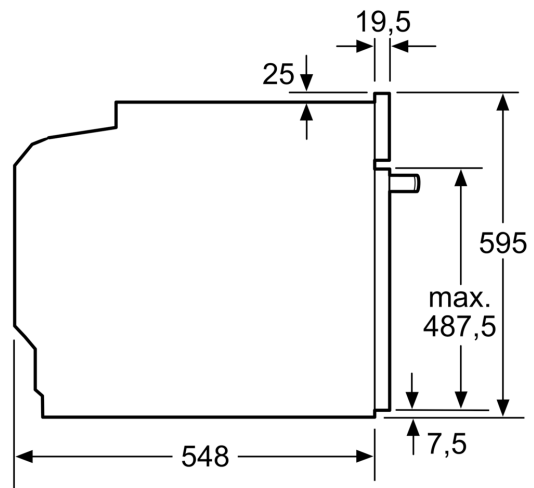

Afmetingen:

- Afmetingen toestel (HxBxD): 595 x 594 x 548 mm
- Inbouwafmetingen (HxBxD): 585-595 x 560-568 x 550 mm
- Lengte aansluitkabel: 120 cm
- Totale aansluitwaarde: 3.6 kW
- Voor afmetingen en inbouwmaten van dit apparaat aub de maatschetsen aanhouden

Toebehoren:

- 1 x Combi rooster, 1 x Universele braadslede

iQ500, Multifunctionele oven met toegevoegde stoom, 60 x 60 cm, Inox HR538ABS1

Maattekeningen

Afmeting in mm

A: 19,5 mm
B: Ruimte voor apparaataansluiting 320 x 115 mm