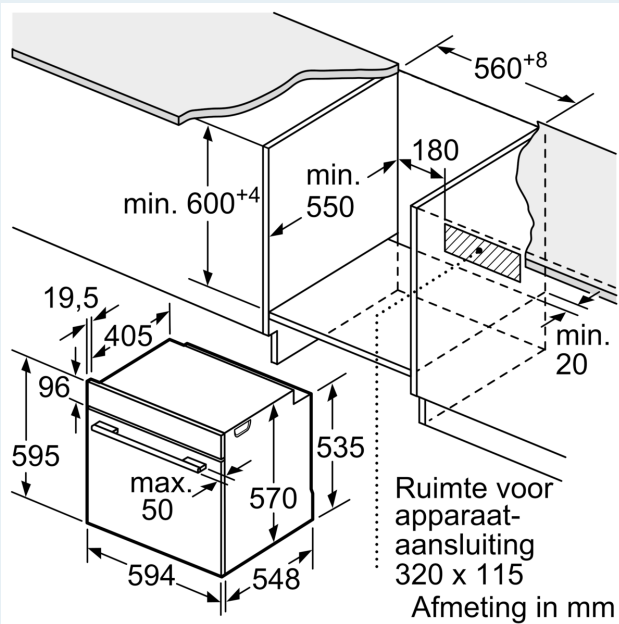

Kenmerken

Technische gegevens

Uitvoering: Inbouw
 Integreerbaar reinigingssysteem: Gedeeltelijk katalytisch
 Inbouwafmetingen: 585-595 x 560-568 x 550 mm
 Afmetingen van het toestel: 595 x 594 x 548 mm
 Afmetingen inclusief verpakking hxbxd: 660 x 690 x 660 mm
 Materiaal bedieningspaneel: glas
 Deurmateriaal: Glas
 Nettogewicht: 34.1 kg
 Bruikbare inhoud: 71 l
 Ovenfuncties: Regenereren, Grootvlakgrill, Warme lucht zacht, 3D Hetelucht, Boven- en onderwarmte, Pizzastand, Langzaam garen, Deep-frozen food special, Circulatiegrill
 Materiaal van de ovenruimte: Andere
 Temperatuurregeling: Electronisch
 Aantal interne verlichting: 1
 Lengte elektriciteitsnoer: 120.0 cm
 EAN-code: 4242003851296
 Aantal ovenruimtes - (2010/30/EU): 1
 Energieklasse: A
 Energy consumption per cycle conventional (2010/30/EC): 0.97 kWh/cycle
 Energy consumption per cycle forced air convection (2010/30/EC): 0.81 kWh/cycle
 Energie-efficiëntie-index (2010/30/EU): 95.3 %
 Aansluitvermogen: 3600 W
 Minimale smeltveiligheid: 16 A
 Spanning: 220-240 V
 Frequentie: 50; 60 Hz
 Type stekker: Schuko-/Gardy. met aarding
 Meegeleverde toebehoren: 1 x Combi rooster, 1 x Universele braadslede

Afmetingen:

- Afmetingen toestel (HxBxD): 595 x 594 x 548 mm
- Inbouwafmetingen (HxBxD): 585-595 x 560-568 x 550 mm
- Lengte aansluitkabel: 120 cm
- Totale aansluitwaarde: 3.6 kW
- Voor afmetingen en inbouwmaten van dit apparaat aub de maatschetsen aanhouden

Toebehoren:

- 1 x Combi rooster, 1 x Universele braadslede

iQ500, Multifunctionele oven met toegevoegde stoom, 60 x 60 cm, Inox HR538ABS1

Maattekeningen

Afmeting in mm

A: 19,5 mm
B: Ruimte voor apparaataansluiting 320 x 115 mm