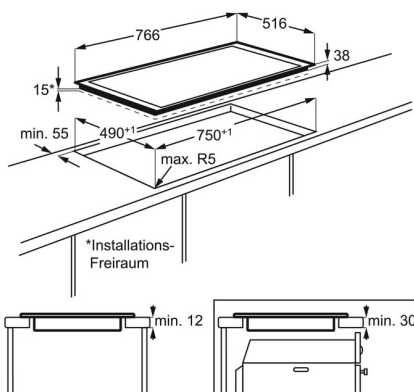

Technische specificaties

Kookplaat	vitro
Afmetingen (BxD) in mm	766x516
Inbouwafmetingen (HxBxD) in mm	38x750x490
Kleur	zwart
Type kader	Promise XL - inox kader
Pottendragers	Geen
Lengte aansluitsnoer (m)	1.5
Aansluitwaarde (W)	7700
Totaal vermogen gas (W)	0
Voltage (V)	220-240
PNC Code	949 597 109

PSGBHO130D000021