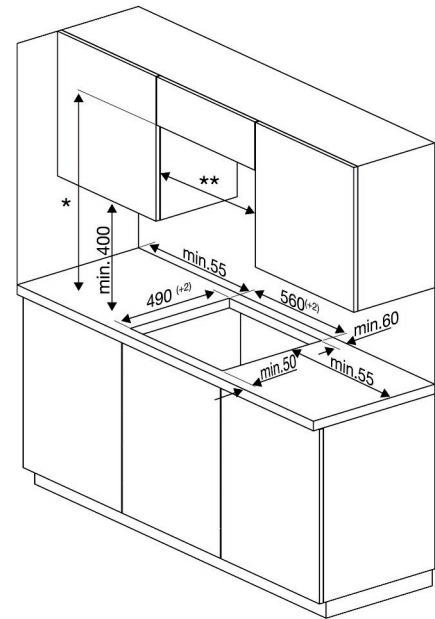

# Kookplaat inductie

HII74700UF

ARTNR: 111449

RRP\* : 699,99 €

INDUCTIE KOOKPLAAT IndyFlex

Comfort line

- Breedte (cm) : 70
- Aantal zones : 4 - 1 flexyzone
- Vooraan links : Ø180 mm - 2200/3000W ( Max/Boost )
- Vooraan rechts : Ø145mm - 1500/2200W (Max/Boost)
- Achteraan links : Ø180 mm - 2200/3000W ( Max/Boost )
- Achteraan rechts : Ø210 mm - 2400/3700W ( Max/Boost )
- Booster
- Sensortoetsen vooraan : Direct Acces slider
- Aantal kookposities : 9
- Restwarmte indicator per zone
- Elektronische aanduiding van het geselecteerde vermogen
- Timer
- Overkookbeveiliging
- Kookpandetectie
- Automatische uitschakeling
- Kinderbeveiliging
- IndyFlex: 2 zones links kunnen samengekoppeld worden tot één grote zone
- Easy Installation
- Aansluiting NL 220 V: enkel 2 fasig
- Afmetingen nis (B x D) : 560x490
- Vermogen (W) : 7400
- Aansluiting Volt / Ampère : 220/32
- Gewicht (Kg) : 10.5
- Afmetingen (H x B x D) : 4.8 x 69 x 52