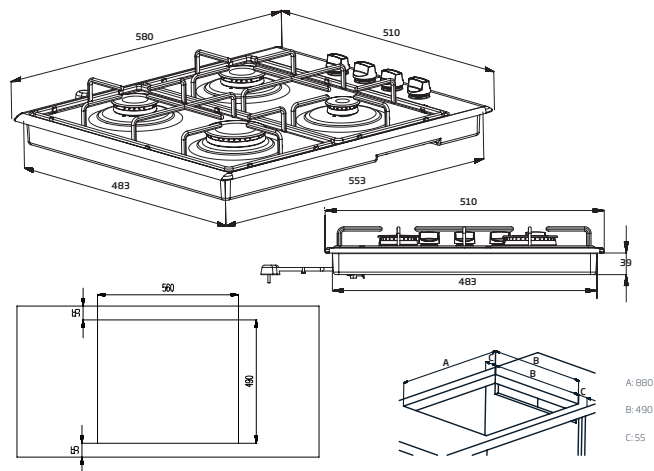

Kookplaat gas

HIGG64123SX

ARTNR: 111448

RRP* : 229,99 €

GASKOOKPLAAT

Active line

- Breedte (cm) : 60
- Aantal zones : 4
- Vooraan links : 2900 W
- Vooraan rechts : 1000 W
- Achteraan links : 2000 W
- Achteraan rechts : 2000 W
- Elektrische ontsteking in de knoppen
- Thermokoppel
- Afmetingen nis (B x D) : 560 x 490 mm
- Totaal vermogen (W) : 7900
- Gewicht (Kg) : 7.7
- Afmetingen (H x B x D) : 4.4 x 61 x 51