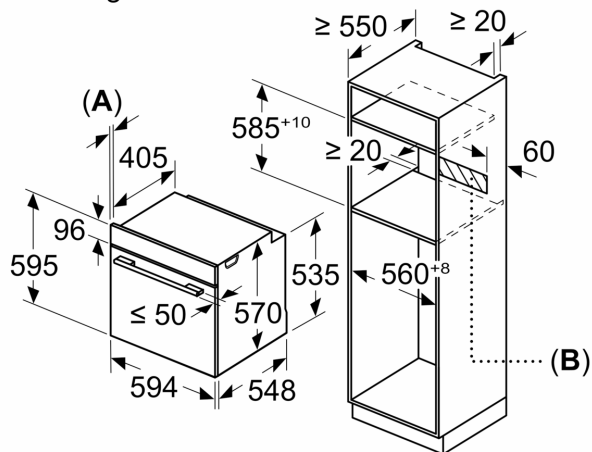

Toebehoren:

- 1 x Combi rooster, 1 x Universele braadslede, 2 x M**0218

Milieu / Zekerheid:

- Kinderbeveiliging
- Aanduiding van de restwarmte

Technische informatie:

- Lengte aansluitkabel: 120 cm
- Nominale spanning: 220 - 240 V
- Totale aansluitwaarde: 3.4 kW
- Energieklasse (volgens EU norm 65/2014): A(op een schaal van A+++ t/m D)
- Energieverbruik bij boven- en onderwarmte:0.97 kWh
- Energieverbruik bij hetelucht:0.81 kWh
- Aantal ovenruimtes: 1 Verwarmingsbron: elektrisch Inhoud oven:71 l

**Serie 6, Inbouwoven, 60 x 60 cm,
Zwart
HBT237BB0**

Afmeting in mm

A: 19,5 mm
B: Ruimte voor apparaataansluiting 320 x 115 mm

Inbouw met een kookzone.