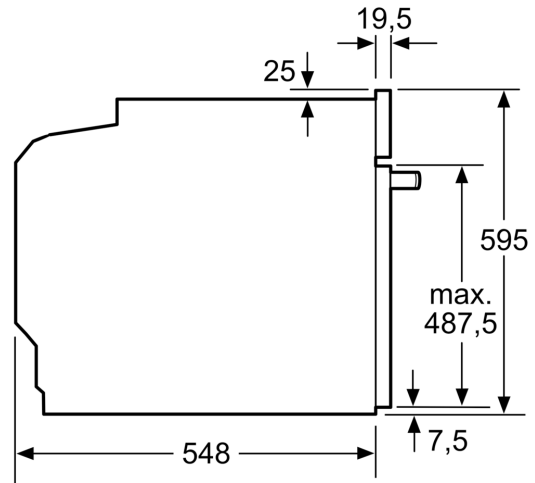

Technische gegevens

Type constructie:Inbouw
 Integreerbaar reinigingssysteem:Hydrolytisch, Gedeeltelijk katalytisch
 Inbouwafmetingen:585-595 x 560-568 x 550 mm
 Afmetingen van het toestel: 595 x 594 x 548 mm
 Afmetingen inclusief verpakking hxbxd: 670 x 680 x 660 mm
 Materiaal bedieningspaneel:glas
 Deurmateriaal: Glas
 Nettogewicht: 34.4 kg
 Bruikbare inhoud: 71 l
 Ovenfuncties: Grootvlakgrill, Warme lucht zacht, 3D Hetelucht, Boven- en onderwarmte, Pizzastand, Onderwarmte, Circulatiegrill
 Materiaal van de ovenruimte: Anders
 Temperatuurregeling: Mechanisch
 Aantal interne verlichting: 1
 Lengte elektriciteitsnoer: 120.0 cm
 EAN-code: 4242005351206
 Aantal ovenruimtes - (2010/30/EU): 1
 Energieklasse: A
 Energy consumption per cycle conventional (2010/30/EC):0.97 kWh/cycle
 Energy consumption per cycle forced air convection (2010/30/EC):81 kWh/cycle
 Energie-efficiëntie-index (2010/30/EU): 95.3 %
 Aansluitvermogen:3400 W
 Minimale smeltveiligheid: 16 A
 Spanning: 220-240 V
 Frequentie:50; 60 Hz
 Type stekker:Schuko-/Gardy. met aarding
 Meegeleverde toebehoren: 1 x Combi rooster, 1 x Universele braadslede

Toebehoren:

- 1 x Combi rooster, 1 x Universele braadslede, 2 x M**0218

Milieu / Zekerheid:

- Kinderbeveiliging
- Aanduiding van de restwarmte

Technische informatie:

- Lengte aansluitkabel: 120 cm
- Nominale spanning: 220 - 240 V
- Totale aansluitwaarde: 3.4 kW
- Energieklasse (volgens EU norm 65/2014): A(op een schaal van A+++ t/m D)
- Energieverbruik bij boven- en onderwarmte:0.97 kWh
- Energieverbruik bij hetelucht:0.81 kWh
- Aantal ovenruimtes: 1 Verwarmingsbron: elektrisch Inhoud oven:71 l

**Serie 6, Inbouwoven, 60 x 60 cm,
Zwart
HBT237BB0**

Afmeting in mm

A: 19,5 mm
B: Ruimte voor apparaataansluiting 320 x 115 mm

Inbouw met een kookzone.