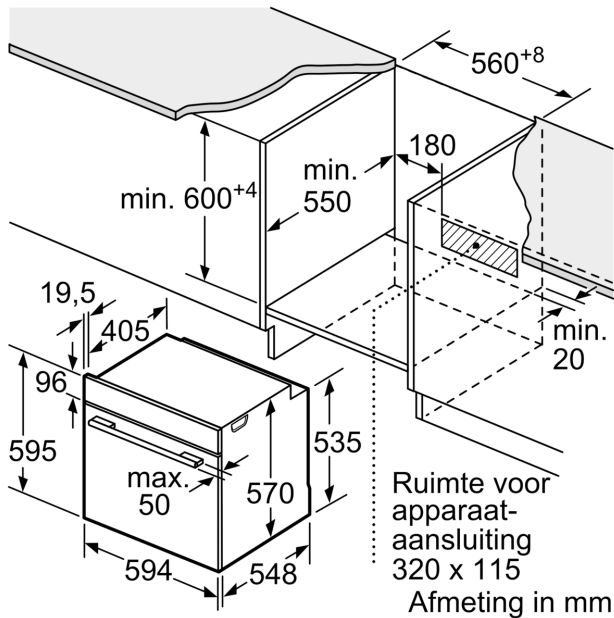

Technische gegevens

Type constructie:Inbouw
 Integreerbaar reinigingssysteem:Hydrolytisch, Gedeeltelijk katalytisch
 Inbouwafmetingen:585-595 x 560-568 x 550 mm
 Afmetingen van het toestel: 595 x 594 x 548 mm
 Afmetingen inclusief verpakking hxbxd: 670 x 680 x 660 mm
 Materiaal bedieningspaneel:glas
 Deurmateriaal: Glas
 Nettogewicht: 34.4 kg
 Bruikbare inhoud: 71 l
 Ovenfuncties: Grootvlakgrill, Warme lucht zacht, 3D Hetelucht, Boven- en onderwarmte, Pizzastand, Onderwarmte, Circulatiegrill
 Materiaal van de ovenruimte: Anders
 Temperatuurregeling: Mechanisch
 Aantal interne verlichting: 1
 Lengte elektriciteitsnoer: 120.0 cm
 EAN-code: 4242005351206
 Aantal ovenruimtes - (2010/30/EU): 1
 Energieklasse: A
 Energy consumption per cycle conventional (2010/30/EC):0.97 kWh/cycle
 Energy consumption per cycle forced air convection (2010/30/EC):81 kWh/cycle
 Energie-efficiëntie-index (2010/30/EU): 95.3 %
 Aansluitvermogen:3400 W
 Minimale smeltveiligheid: 16 A
 Spanning: 220-240 V
 Frequentie:50; 60 Hz
 Type stekker:Schuko-/Gardy. met aarding
 Meegeleverde toebehoren: 1 x Combi rooster, 1 x Universele braadslede

Toebehoren:

- 1 x Combi rooster, 1 x Universele braadslede, 2 x M**0218

Milieu / Zekerheid:

- Kinderbeveiliging
- Aanduiding van de restwarmte

Technische informatie:

- Lengte aansluitkabel: 120 cm
- Nominale spanning: 220 - 240 V
- Totale aansluitwaarde: 3.4 kW
- Energieklasse (volgens EU norm 65/2014): A(op een schaal van A+++ t/m D)
- Energieverbruik bij boven- en onderwarmte:0.97 kWh
- Energieverbruik bij hetelucht:0.81 kWh
- Aantal ovenruimtes: 1 Verwarmingsbron: elektrisch Inhoud oven:71 l

**Serie 6, Inbouwoven, 60 x 60 cm,
Zwart
HBT237BB0**

Afmeting in mm

A: 19,5 mm
B: Ruimte voor apparaataansluiting 320 x 115 mm

Inbouw met een kookzone.