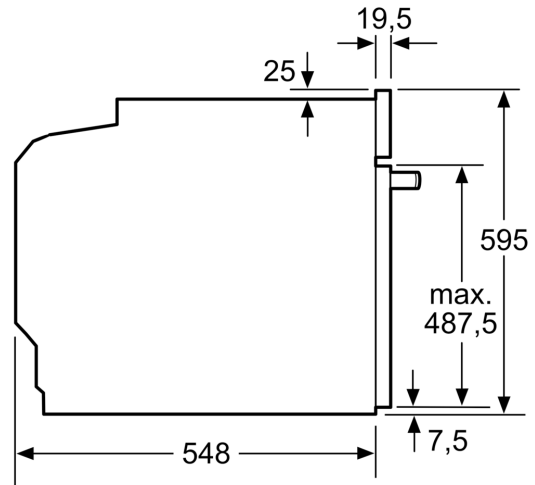

Technische gegevens

Type constructie:Inbouw
 Integreerbaar reinigingssysteem:Pyrolyse + Hydrolyse
 Inbouwafmetingen:585-595 x 560-568 x 550 mm
 Afmetingen van het toestel: 595 x 594 x 548 mm
 Afmetingen inclusief verpakking hxbxd: 675 x 690 x 660 mm
 Materiaal bedieningspaneel: metaal gelakt
 Deurmateriaal: Glas
 Nettogewicht: 37.1 kg
 Bruikbare inhoud: 71 l
 Ovenfuncties: Grootvlakgrill, Warme lucht zacht, 3D Hetelucht, Boven- en onderwarmte, Pizzastand, Onderwarmte, Circulatiegrill
 Materiaal van de ovenruimte: Anders
 Temperatuurregeling: Electronisch
 Aantal interne verlichting: 1
 Lengte elektriciteitsnoer: 120.0 cm
 EAN-code: 4242005356256
 Aantal ovenruimtes - (2010/30/EU):1
 Energieklasse:A
 Energy consumption per cycle conventional (2010/30/EC):0.99 kWh/cycle
 Energy consumption per cycle forced air convection (2010/30/EQ):81 kWh/cycle
 Energie-efficiëntie-index (2010/30/EU): 95.3 %
 Aansluitvermogen:3600 W
 Minimale smeltveiligheid: 16 A
 Spanning: 220-240 V
 Frequentie:50; 60 Hz
 Type stekker:Schuko-/Gardy. met aarding
 Meegeleverde toebehoren: 1 x Combi rooster, 1 x Universele braadslede

Technische informatie:

- Lengte aansluitkabel: 120 cm
- Nominale spanning: 220 - 240 V
- Totale aansluitwaarde: 3.6 kW
- Energieklasse (volgens EU norm 65/2014): A(op een schaal van A+++ t/m D)
- Energieverbruik bij boven- en onderwarmte:0.99 kWh
- Energieverbruik bij hetelucht:0.81 kWh
- Aantal ovenruimtes: 1 Verwarmingsbron: elektrisch Inhoud oven:71

**Serie 2, Inbouwoven, 60 x 60 cm,
Zwart
HBA172EB0**

Afmeting in mm

Afmeting in mm

Afmeting in mm

- A:** 19,5 mm
B: Ruimte voor apparaataansluiting 320 x 115 mm

Inbouw met een kookzone.

- Afstand min.:
Inductiekookzone: 5 mm
Gaskookplaat: 5 mm
Elektrokookplaat: 2 mm

Afmeting in mm