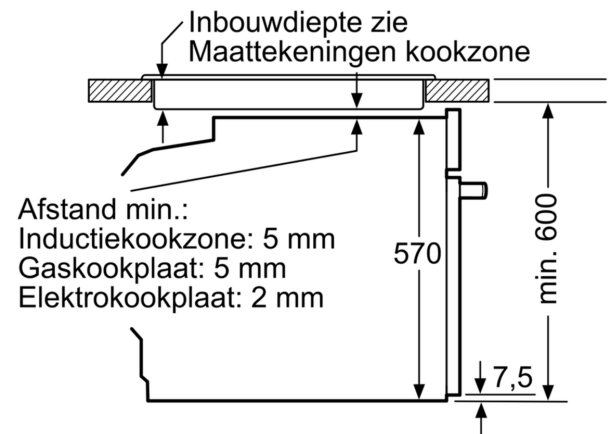

Technische informatie:

- Lengte aansluitkabel: 120 cm
- Nominale spanning: 220 - 240 V
- Totale aansluitwaarde: 3.6 kW
- Energieklasse (volgens EU norm 65/2014): A(op een schaal van A+++ t/m D)
- Energieverbruik bij boven- en onderwarmte:0.99 kWh
- Energieverbruik bij hetelucht:0.81 kWh
- Aantal ovenruimtes: 1 Verwarmingsbron: elektrisch Inhoud oven:71

**Serie 2, Inbouwoven, 60 x 60 cm,
Zwart
HBA172EB0**

Afmeting in mm

Afmeting in mm

Afmeting in mm

- A:** 19,5 mm
B: Ruimte voor apparaataansluiting 320 x 115 mm

Inbouw met een kookzone.

- Afstand min.:
Inductiekookzone: 5 mm
Gaskookplaat: 5 mm
Elektrokookplaat: 2 mm

Afmeting in mm