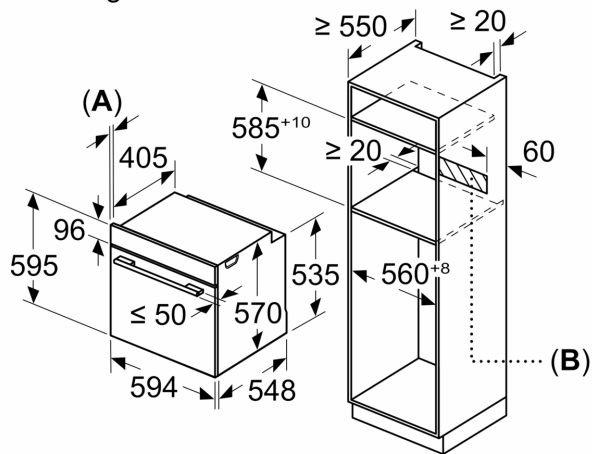

Technische informatie:

- Lengte aansluitkabel: 120 cm
- Nominale spanning: 220 - 240 V
- Totale aansluitwaarde: 3.6 kW
- Energieklasse (volgens EU norm 65/2014): A(op een schaal van A+++ t/m D)
- Energieverbruik bij boven- en onderwarmte:0.99 kWh
- Energieverbruik bij hetelucht:0.81 kWh
- Aantal ovenruimtes: 1 Verwarmingsbron: elektrisch Inhoud oven:71

**Serie 2, Inbouwoven, 60 x 60 cm,
Zwart
HBA172EB0**

Afmeting in mm

Afmeting in mm

Afmeting in mm

- A:** 19,5 mm
B: Ruimte voor apparaataansluiting 320 x 115 mm

Inbouw met een kookzone.

- Afstand min.:
Inductiekookzone: 5 mm
Gaskookplaat: 5 mm
Elektrokookplaat: 2 mm

Afmeting in mm