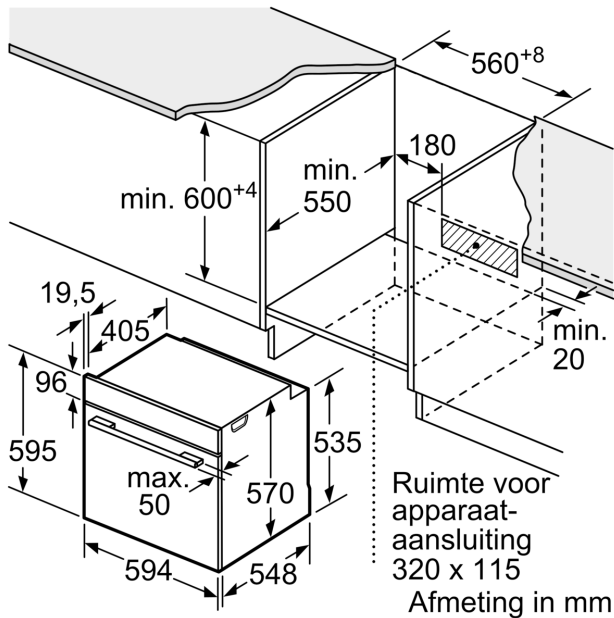

Technische informatie:

- Lengte aansluitkabel: 120 cm
- Nominale spanning: 220 - 240 V
- Totale aansluitwaarde: 3.6 kW
- Energieklasse (volgens EU norm 65/2014): A(op een schaal van A+++ t/m D)
- Energieverbruik bij boven- en onderwarmte:0.99 kWh
- Energieverbruik bij hetelucht:0.81 kWh
- Aantal ovenruimtes: 1 Verwarmingsbron: elektrisch Inhoud oven:71

**Serie 2, Inbouwoven, 60 x 60 cm,
Zwart
HBA172EB0**

Afmeting in mm

Afmeting in mm

Afmeting in mm

- A:** 19,5 mm
B: Ruimte voor apparaataansluiting 320 x 115 mm

Inbouw met een kookzone.

- Afstand min.:
Inductiekookzone: 5 mm
Gaskookplaat: 5 mm
Elektrokookplaat: 2 mm

Afmeting in mm