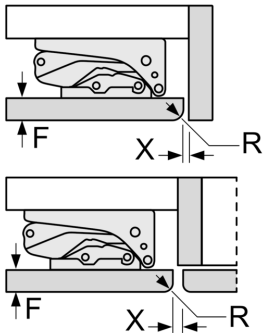

- Afmetingen toestel (H x B x D): 82 x 59.8 x 54.8 cm
- Nismaat (H x B x D): 82 x 60 x 55 cm

Technische informatie

- Luchtafvoer en -toevoer via de sokkel, geen uitsnijding in het werkblad nodig
- Draairichting deur rechts, verwisselbaar
- Klimaatklasse: SN-T
- Netspanning 220 - 240 V
- Lengte van spanningskabel: 230 cm

Toebehoren

- Accessoires: 1 x ijsblokjeschaal

Serie 6, Integreerbare diepvriezer, 82 x 59.8 cm, soft close flat hinge GUN21ADE0

Afmeting in mm
Aanbeveling tussenruimtes voor vlakscharnier

| F | R | X |
|-------|-----|-----|
| 16-19 | 0-3 | 2,5 |
| 20 | 0-1 | 3 |
| | 2-3 | 2,5 |
| 21 | 0-1 | 3 |
| | 2-3 | 2,5 |
| 22 | 0 | 4 |
| | 1 | 3,5 |
| | 2-3 | 3 |

De in de tabel aanbevolen tussenruimtes moeten worden aangehouden, om een botsingsvrije opening van de apparaatdeuren te waarborgen en beschadiging aan keukenmeubels te vermijden.

Afmeting in mm

Afmeting in mm