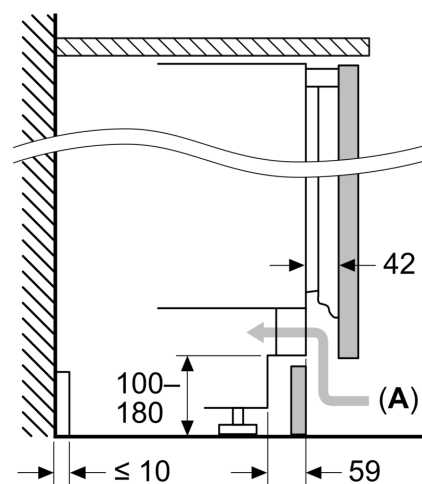

- Afmetingen toestel (H x B x D): 82 x 59.8 x 54.8 cm
- Nismaat (H x B x D): 82 x 60 x 55 cm

Technische informatie

- Luchtafvoer en -toevoer via de sokkel, geen uitsnijding in het werkblad nodig
- Draairichting deur rechts, verwisselbaar
- Klimaatklasse: SN-T
- Netspanning 220 - 240 V
- Lengte van spanningskabel: 230 cm

Toebehoren

- Accessoires: 1 x ijsblokjeschaal

Serie 6, Integreerbare diepvriezer, 82 x 59.8 cm, soft close flat hinge GUN21ADE0

Afmeting in mm
Aanbeveling tussenruimtes voor vlakscharnier

| F | R | X |
|-------|-----|-----|
| 16-19 | 0-3 | 2,5 |
| 20 | 0-1 | 3 |
| | 2-3 | 2,5 |
| 21 | 0-1 | 3 |
| | 2-3 | 2,5 |
| 22 | 0 | 4 |
| | 1 | 3,5 |
| | 2-3 | 3 |

De in de tabel aanbevolen tussenruimtes moeten worden aangehouden, om een botsingsvrije opening van de apparaatdeuren te waarborgen en beschadiging aan keukenmeubels te vermijden.

Afmeting in mm

Afmeting in mm

A: Onderbouw hoogte

B: ≥ 560 mm (aanbevolen)

Ruimte voor elektrische aansluiting naast het apparaat aan de linker- of rechterzijde

Afmeting in mm

A: Luchtinvoeropening ≥ 200 cm²

Maximaal toegestaan gewicht van de fronten van de eenheden