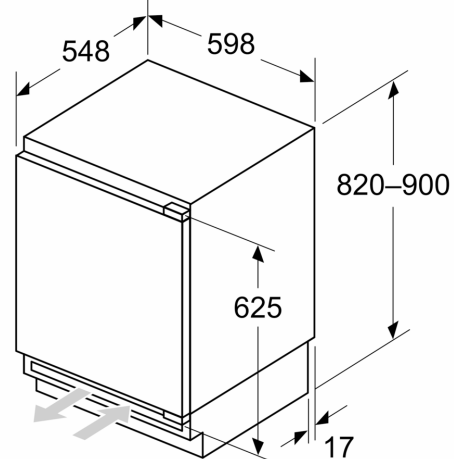

- Afmetingen toestel (H x B x D): 82 x 59.8 x 54.8 cm
- Nismaat (H x B x D): 82 x 60 x 55 cm

Technische informatie

- Luchtafvoer en -toevoer via de sokkel, geen uitsnijding in het werkblad nodig
- Draairichting deur rechts, verwisselbaar
- Klimaatklasse: SN-T
- Netspanning 220 - 240 V
- Lengte van spanningskabel: 230 cm

Toebehoren

- Accessoires: 1 x ijsblokjeschaal

Serie 6, Integreerbare diepvriezer, 82 x 59.8 cm, soft close flat hinge GUN21ADE0

Afmeting in mm
Aanbeveling tussenruimtes voor vlakscharnier

| F | R | X |
|-------|-----|-----|
| 16-19 | 0-3 | 2,5 |
| 20 | 0-1 | 3 |
| | 2-3 | 2,5 |
| 21 | 0-1 | 3 |
| | 2-3 | 2,5 |
| 22 | 0 | 4 |
| | 1 | 3,5 |
| | 2-3 | 3 |

De in de tabel aanbevolen tussenruimtes moeten worden aangehouden, om een botsingsvrije opening van de apparaatdeuren te waarborgen en beschadiging aan keukenmeubels te vermijden.

Afmeting in mm

Afmeting in mm

A: Onderbouw hoogte

B: ≥ 560 mm (aanbevolen)

Ruimte voor elektrische aansluiting naast het apparaat aan de linker- of rechterzijde

Afmeting in mm

A: Luchtinvoeropening ≥ 200 cm²

Maximaal toegestaan gewicht van de fronten van de eenheden