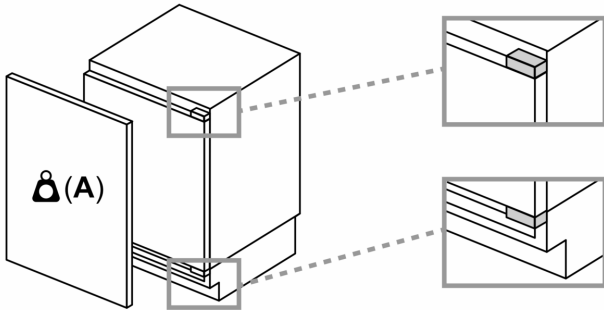

De in de tabel aanbevolen tussenruimtes moeten worden aangehouden, om een botsingsvrije opening van de apparaatdeuren te waarborgen en beschadiging aan keukenmeubels te vermijden.

Afmeting in mm

Afmeting in mm

A: Onderbouw hoogte

B: ≥ 560 mm (aanbevolen)

Ruimte voor elektrische aansluiting naast het apparaat aan de linker- of rechterzijde

Afmeting in mm

A: Luchtinvoeropening ≥ 200 cm²

Maximaal toegestaan gewicht van de fronten van de eenheden