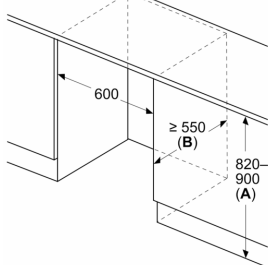

- Afmetingen toestel (H x B x D): 82 x 59.8 x 54.8 cm
- Nismaat (H x B x D): 82 x 60 x 55 cm

Technische informatie

- Luchtafvoer en -toevoer via de sokkel, geen uitsnijding in het werkblad nodig
- Draairichting deur rechts, verwisselbaar
- Klimaatklasse: SN-T
- Netspanning 220 - 240 V
- Lengte van spanningskabel: 230 cm

Toebehoren

- Accessoires: 1 x ijsblokjeschaal

Serie 6, Integreerbare diepvriezer, 82 x 59.8 cm, soft close flat hinge GUN21ADE0

Afmeting in mm
Aanbeveling tussenruimtes voor vlakscharnier

| F | R | X |
|-------|-----|-----|
| 16-19 | 0-3 | 2,5 |
| 20 | 0-1 | 3 |
| | 2-3 | 2,5 |
| 21 | 0-1 | 3 |
| | 2-3 | 2,5 |
| 22 | 0 | 4 |
| | 1 | 3,5 |
| | 2-3 | 3 |

De in de tabel aanbevolen tussenruimtes moeten worden aangehouden, om een botsingsvrije opening van de apparaatdeuren te waarborgen en beschadiging aan keukenmeubels te vermijden.

Afmeting in mm

Afmeting in mm

A: Onderbouw hoogte

B: ≥ 560 mm (aanbevolen)

Ruimte voor elektrische aansluiting naast het apparaat aan de linker- of rechterzijde

Afmeting in mm

A: Luchtinvoeropening ≥ 200 cm²

Maximaal toegestaan gewicht van de fronten van de eenheden