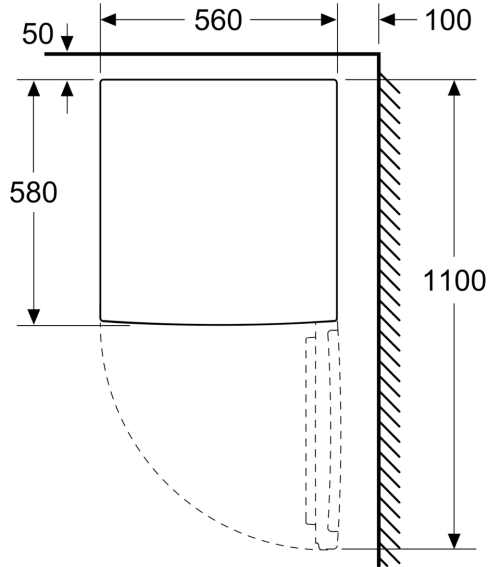

Diepvriesgedeelte

- Invriescapaciteit: 4 kg in 24 uur
- Bewaartijd bij stroomonderbreking: 15.5 h
- SuperVriezen
- 3 transparante diepvrieslades

Technische informatie

- Klimaatklasse: SN-T
- Netspanning 220 - 240 V
- Lengte van spanningskabel: 200 cm

Afmetingen

- Afmetingen toestel (H x B x D): 85 x 56 x 58 cm

**Serie 2, Tafelmodel diepvriezer, 85 x
56 cm, Wit
GTV15NWEB**

Afmeting in mm

Afmeting in mm