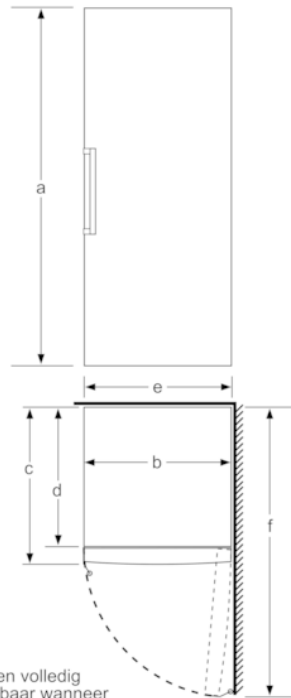

Serie | 6, vrijstaande diepvriezer, 191 x 70 cm, GSN58AWDV

	a	b	c	d	e	f
KSW36, GSD36	187					
KSV36, KSF36, GSN36, GSV36	186					
KSV33, GSN33, GSV33	176	60	65	58	60	119.5
KSV29, GSN29, GSV29	161					
GSV24	146					
GSN51	161					
GSN54	176	70	78	70	70	142
GSN58	191					

Afmetingen in cm

Schalen volledig uittrekbaar wanneer het apparaat direct tegen een wand wordt geplaatst.