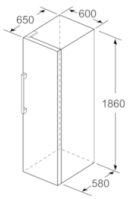

**Serie | 4, vrijstaande diepvriezer, 161 x 60 cm,
GSN29VWEV**

	a	b	c	d	e	f
KSW36, GSD36	187					
KSV36, KSF36, GSN36, GSV36	186					
KSV33, GSN33, GSV33	176	60	65	58	60	119.5
KSV29, GSN29, GSV29	161					
GSV24	146					
GSN51	161					
GSN54	176	70	78	70	70	142
GSN58	191					

Afmelingen in cm