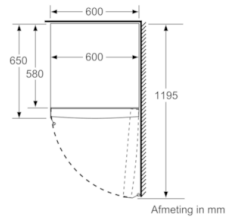

**Serie | 4, vrijstaande diepvriezer, 161 x 60 cm,
GSN29VWEV**

	a	b	c	d	e	f
KSW36, GSD36	187					
KSV36, KSF36, GSN36, GSV36	186					
KSV33, GSN33, GSV33	176	60	65	58	60	119.5
KSV29, GSN29, GSV29	161					
GSV24	146					
GSN51	161					
GSN54	176	70	78	70	70	142
GSN58	191					

Afmelingen in cm