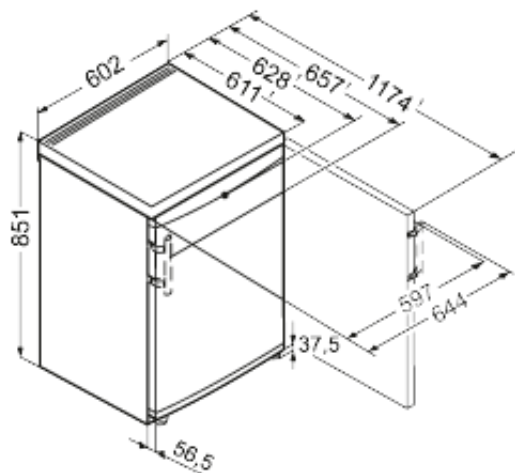

Smart
Frost**Standaardinformatie**

Artikelnummer	GP 1476-20
EAN nummer	4016803022954
Uitvoering	Premium
Prijs	€ 449,00
Behuizing	Wit
Kleur deur	Wit
Netto inhoud totaal	103 liter
Netto inhoud vriesdeel	103 liter
Energieklasse	A++
Energieverbruik per jaar	151 kWh
Energiekosten per jaar	€ 33,-
Klimaatklasse	SN-T
Koelmiddel	R600a
Lengte aansluitsnoer	160 cm
Spanning	220/240 V
Aansluitwaarde	0,9 A
Geluidsniveau	40 dB(A)
Aantal compressoren	1

Afmetingen

Hoogte	851 mm
Breedte	602 mm
Diepte	628 mm
Diepte bij 90° geopende deur	1174 mm
Breedte bij 90° geopende deur	640 mm
Tussenbouwbaar	Ja
Plaatsbaar tegen muur	Ja
Netto gewicht	43,5 kg
Bruto gewicht	46,5 kg
Hoogte verpakking	911 mm
Breedte verpakking	617 mm
Diepte verpakking	711 mm

Overige kenmerken

Greep	Stanggreep
Materiaal interieur	Polystyrol wit
Stelpoten	Ja
Display	LC digitaal temperatuurdisplay
Soort bedieningspaneel	Druktoets
Temperatuuralarm	Akoestisch temperatuuralarm
Kinderbeveiliging	Ja
Deurscharniering	Rechts, wisselbaar