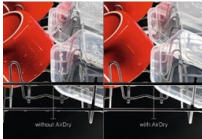

Automatische deuropening om de vaat te drogen.

Geavanceerde AirDry-technologie maximaliseert de droogprestatie door gebruik te maken van de natuurlijke luchtstroom. De deur gaat in de eindfase van de cyclus automatisch 10 cm open, waardoor de vaat natuurlijk en effectief wordt gedroogd. AirDry zorgt voor drie keer betere droogresultaten in vergelijking met vaatwassers die

3000 AirDry / Volledig integreerbaar / 60 cm / C klasse / besteklade / 44 dB

Voordelen en specificaties

Natuurlijk drogen

De nieuwe AirDry-technologie maximaliseert uw droogprestaties met natuurlijke luchtstroom. De deur opent automatisch 10 cm in de laatste droogfase. Het droogt uw vaat op natuurlijke wijze en verlaagt uw energiekosten.