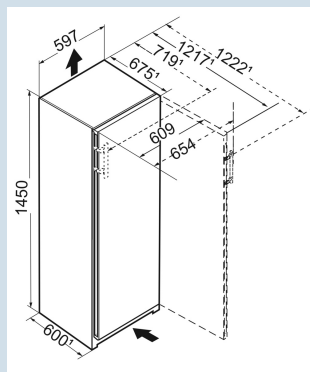

Wit / Wit
Staal
200 l

176 kWh
0,482 kWh
€ 40,-
80
34 dB(A)
B
SN-T

FNd 4655

Prime

No
FrostSmart
Device
readyVario
SpaceFrost
Protect

Advies verkoopprijs € 1249

Afmetingen

Hoogte	145,5 cm
Breedte	59,7 cm
Diepte (incl. wandafstand)	67,5 cm
Diepte	67,5 cm
Plaatsbaar tegen muur	Ja
Netto gewicht / Bruto gewicht	58,9 kg / 63 kg
Hoogte verpakking	1529 mm
Breedte verpakking	615 mm
Diepte verpakking	767 mm