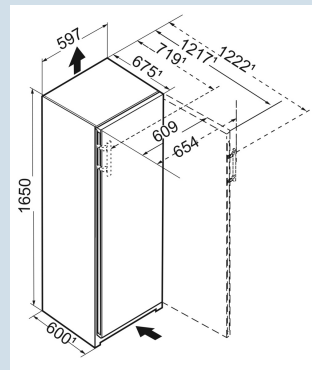

Kastmodel vrieskast

FNd 5056

Prime

BLU
Performance

No
Frost

Smart
Device
ready

Vario
Space

Frost
Protect

Advies verkoopprijs € 1299

Vriezen in stijl

Deze NoFrost vrieskast met Touch & Swipe kleurendisplay hoeft u nooit te ontdooien. De LED verlichting biedt ook in het donker optimaal zicht op de producten in de lade. De bovenste lade is kantelbaar voor een eenvoudige toegang. Met de statusindicator ziet u in een oogopslag of het apparaat goed functioneert. De SpaceBox biedt plaats aan grote verpakkingen en met EasyTwist-Ice maakt u in een handomdraai 60 ijsblokjes. Dankzij FrostProtect geschikt voor plaatsing in een onverwarmde ruimte van -15°C .

Nooit meer ontdooien.

NoFrost

Soepel uittrekbare en zelfsluitende vrieslade

Geïntegreerde lade geleider

Altijd zicht op een goede werking.

Statusindicator

Genoeg ruimte voor de hoogste ijstaart.

VarioSpace

Geschikt voor ijskoude ruimtes ($> -15^{\circ}\text{C}$).

FrostProtect

Alle functie eenvoudig in te stellen

Touch & Swipe kleurendisplay

Optimaal zicht ook in het donker.

LED verlichting vriesdeel

Langere bewaartijd bij stroomuitval.

Koude accu's

Behuizing / Kleur deur
Materiaal deur/deksel
Volume vriesgedeelte
Energieklasse
Energieverbruik per jaar
Energieverbruik per 24 uur
Energiekosten per jaar
Energie efficiëntie index
Geluidsniveau
Geluidsniveau klasse
Klimaatklasse

Wit / Wit
Staal
239 l

187 kWh
0,512 kWh
€ 43,-
80
34 dB(A)
B
SN-T