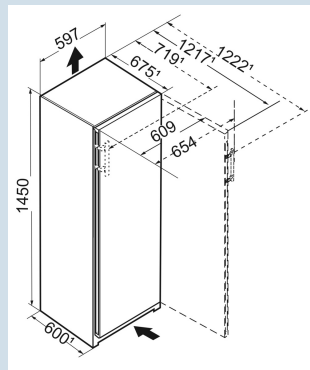

Kastmodel vrieskast

FNc 4675

Peak

BLU
Performance

No
Frost

Smart
Device
ready

Vario
Space

Telescopic
Rails

Frost
Protect

Advies verkoopprijs € 1599

Luxueus vriezen

Deze energiezuinige NoFrost vrieskast met Touch & Swipe kleurendisplay hoeft u nooit te ontdooien. De LED verlichting biedt ook in het donker optimaal zicht en met de statusindicator ziet u in een oogopslag of het apparaat goed functioneert. De SpaceBox biedt plaats aan grote verpakkingen en met EasyTwist-Ice maakt u in een handomdraai 60 ijsblokjes. De vriesladen op telescooprails lopen soepel en zijn volledig uittrekbaar. Dankzij FrostProtect geschikt voor plaatsing in een onverwarmde ruimte van -15°C .

Nooit meer ontdooien.

NoFrost

Alle functie eenvoudig in te stellen

Touch & Swipe kleurendisplay

Altijd zicht op een goede werking.

Statusindicator

Genoeg ruimte voor de hoogste ijstaart.

VarioSpace

Geschikt voor ijskoude ruimtes ($> -15^{\circ}\text{C}$).

FrostProtect

Diepvriesladen moeiteloos te openen.

Vriesladen op telescopische rails

Optimaal zicht ook in het donker.

LED verlichting vriesdeel

Langere bewaartijd bij stroomuitval.

Koude accu's

Behuizing / Kleur deur
Materiaal deur/deksel
Volume vriesgedeelte
Energieklasse
Energieverbruik per jaar
Energieverbruik per 24 uur
Energiekosten per jaar
Energie efficiëntie index
Geluidsniveau
Geluidsniveau klasse
Klimaatklasse

Wit / Wit
Staal
200 l

141 kWh
0,386 kWh
€ 32,-
64
34 dB(A)
B
SN-T