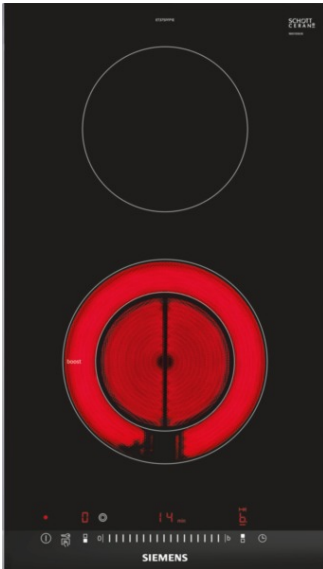

**iQ300**  
**ET375FFP1E**  
**Vitrokeramische kookplaat -**  
**HighSpeed - 30 cm**  
**Facet-design**

De moderne vitrokeramische Domino-kookplaat voor meer kookplezier en makkelijker schoonmaken.

- ✓ De 30 cm brede Domino kookplaat is ideaal te combineren met andere Domino- of facetdesignkookplaten.
- ✓ Dankzij de touchSlider-bediening kan de temperatuur rechtstreeks worden ingesteld door deze één keer aan te raken of door er met een vinger even over te strijken.
- ✓ Veilig uitschakelen van de kookzone na het einde van de geselecteerde kooktijd dankzij de timer met uitschakelfunctie.

##### Technische Data

Productnaam/ Productfamilie : Vario/Domino kookplaat glaske.  
 Uitvoering : CONSTR\_TYPE.Built-in  
 Energietype : Elektrisch  
 Aantal zones dat tegelijk kan worden gebruikt : 2  
 Inbouwafmetingen : 38 x x  
 Breedte (cm) : 302  
 Afmetingen van het toestel (mm) : 38 x 302 x 520  
 Nettogewicht (kg) : 3,0  
 Brutogewicht (kg) : 5,0  
 Indicator restwarmte : Apart  
 Positie bedieningspaneel : Vooraan  
 Materiaal vangschaal : glaskeramisch  
 Kleur oppervlak : edelstaal, zwart  
 Kleur van de omlijsting : edelstaal  
 Keurmerken : AENOR, CE  
 Lengte elektriciteitsnoer (cm) : 100  
 EAN-code : 4242003755075  
 Aansluitwaarde (W) : 3500  
 Minimale smeltveiligheid (A) : 13  
 Spanning (V) : 220-240  
 Frequentie (Hz) : 60; 50

#### Toebehoren

HZ394301 Verbindingslijst  
 HZ390090 Metalen braadschotel

**iQ300****ET375FFP1E****Vitrokeramische kookplaat -  
HighSpeed - 30 cm  
Facet-design****Uitrusting**

- 2 highSpeed kookzones
- 1 variabele kookzone

**Design:**

- touchSlider sensorbediening
- Digitale display
- Vitrokeraamiek zonder decor
- Facet-design
- Mogelijk te combineren met andere "Facet-design" vitrokeramische kookplaten

**Afmetingen:**

- Minimale dikte van het werkvlak: 20 mm
- Afmetingen toestel (HxBxD): 38 x 302 x 520 mm  
Inbouwafmetingen (HxBxD): 38 x x mm
- Aansluitwaarde: 3,5 kW