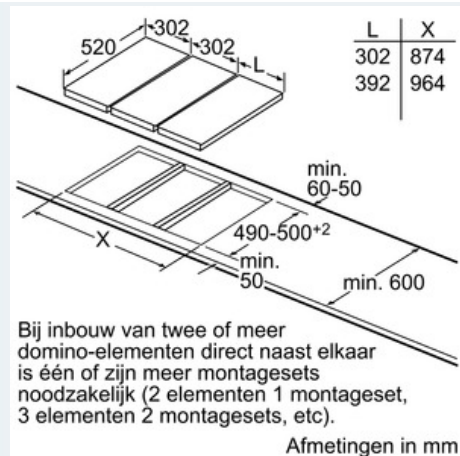

**Design:**

- touchSlider sensorbediening
- Digitale display
- Vitrokeraamiek zonder decor
- Facet-design
- Mogelijk te combineren met andere "Facet-design" vitrokeramische kookplaten

**Afmetingen:**

- Minimale dikte van het werkvlak: 20 mm
- Afmetingen toestel (HxBxD): 38 x 302 x 520 mm  
Inbouwafmetingen (HxBxD): 38 x x mm
- Aansluitwaarde: 3,5 kW

**iQ300**  
**ET375FFP1E**  
**Vitrokeramische kookplaat -**  
**HighSpeed - 30 cm**  
**Facet-design**

Maattekeningen

iQ300

ET375FFP1E

Vitrokeramische kookplaat -

HighSpeed - 30 cm

Facet-design