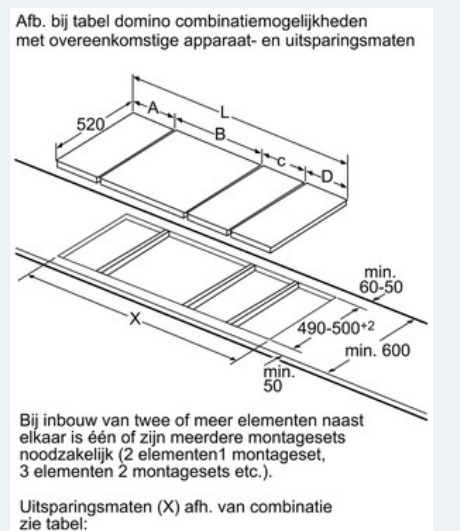

**Design:**

- touchSlider sensorbediening
- Digitale display
- Vitrokeraamiek zonder decor
- Facet-design
- Mogelijk te combineren met andere "Facet-design" vitrokeramische kookplaten

**Afmetingen:**

- Minimale dikte van het werkvlak: 20 mm
- Afmetingen toestel (HxBxD): 38 x 302 x 520 mm  
Inbouwafmetingen (HxBxD): 38 x x mm
- Aansluitwaarde: 3,5 kW

**iQ300**  
**ET375FFP1E**  
**Vitrokeramische kookplaat -**  
**HighSpeed - 30 cm**  
**Facet-design**

Maattekeningen

iQ300

ET375FFP1E

Vitrokeramische kookplaat -

HighSpeed - 30 cm

Facet-design