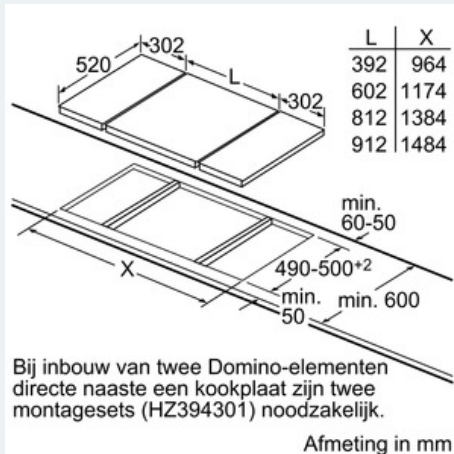

##### Technische Data

Productnaam/ Productfamilie : Vario/Domino kookplaat glaske.  
 Uitvoering : CONSTR\_TYPE.Built-in  
 Energietype : Elektrisch  
 Aantal zones dat tegelijk kan worden gebruikt : 2  
 Inbouwafmetingen : 38 x x  
 Breedte (cm) : 302  
 Afmetingen van het toestel (mm) : 38 x 302 x 520  
 Nettogewicht (kg) : 3,0  
 Brutogewicht (kg) : 5,0  
 Indicator restwarmte : Apart  
 Positie bedieningspaneel : Vooraan  
 Materiaal vangschaal : glaskeramisch  
 Kleur oppervlak : edelstaal, zwart  
 Kleur van de omlijsting : edelstaal  
 Keurmerken : AENOR, CE  
 Lengte elektriciteitsnoer (cm) : 100  
 EAN-code : 4242003755075  
 Aansluitwaarde (W) : 3500  
 Minimale smeltveiligheid (A) : 13  
 Spanning (V) : 220-240  
 Frequentie (Hz) : 60; 50

**Design:**

- touchSlider sensorbediening
- Digitale display
- Vitrokeraamiek zonder decor
- Facet-design
- Mogelijk te combineren met andere "Facet-design" vitrokeramische kookplaten

**Afmetingen:**

- Minimale dikte van het werkvlak: 20 mm
- Afmetingen toestel (HxBxD): 38 x 302 x 520 mm  
Inbouwafmetingen (HxBxD): 38 x x mm
- Aansluitwaarde: 3,5 kW

**iQ300**  
**ET375FFP1E**  
**Vitrokeramische kookplaat -**  
**HighSpeed - 30 cm**  
**Facet-design**

Maattekeningen

iQ300

ET375FFP1E

Vitrokeramische kookplaat -

HighSpeed - 30 cm

Facet-design