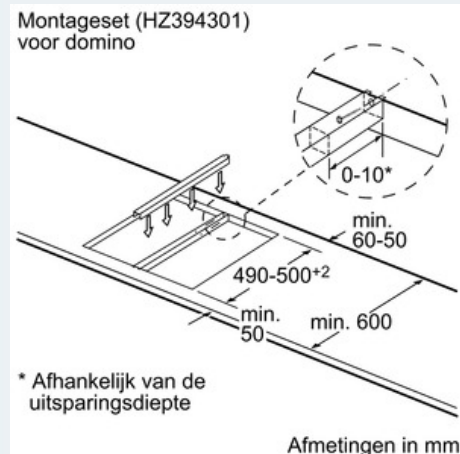

##### Technische Data

Productnaam/ Productfamilie : Vario/Domino kookplaat glaske.  
 Uitvoering : CONSTR\_TYPE.Built-in  
 Energietype : Elektrisch  
 Aantal zones dat tegelijk kan worden gebruikt : 2  
 Inbouwafmetingen : 38 x x  
 Breedte (cm) : 302  
 Afmetingen van het toestel (mm) : 38 x 302 x 520  
 Nettogewicht (kg) : 3,0  
 Brutogewicht (kg) : 5,0  
 Indicator restwarmte : Apart  
 Positie bedieningspaneel : Vooraan  
 Materiaal vangschaal : glaskeramisch  
 Kleur oppervlak : edelstaal, zwart  
 Kleur van de omlijsting : edelstaal  
 Keurmerken : AENOR, CE  
 Lengte elektriciteitsnoer (cm) : 100  
 EAN-code : 4242003755075  
 Aansluitwaarde (W) : 3500  
 Minimale smeltveiligheid (A) : 13  
 Spanning (V) : 220-240  
 Frequentie (Hz) : 60; 50

**Design:**

- touchSlider sensorbediening
- Digitale display
- Vitrokeraamiek zonder decor
- Facet-design
- Mogelijk te combineren met andere "Facet-design" vitrokeramische kookplaten

**Afmetingen:**

- Minimale dikte van het werkvlak: 20 mm
- Afmetingen toestel (HxBxD): 38 x 302 x 520 mm  
Inbouwafmetingen (HxBxD): 38 x x mm
- Aansluitwaarde: 3,5 kW

**iQ300**  
**ET375FFP1E**  
**Vitrokeramische kookplaat -**  
**HighSpeed - 30 cm**  
**Facet-design**

Maattekeningen

iQ300

ET375FFP1E

Vitrokeramische kookplaat -

HighSpeed - 30 cm

Facet-design