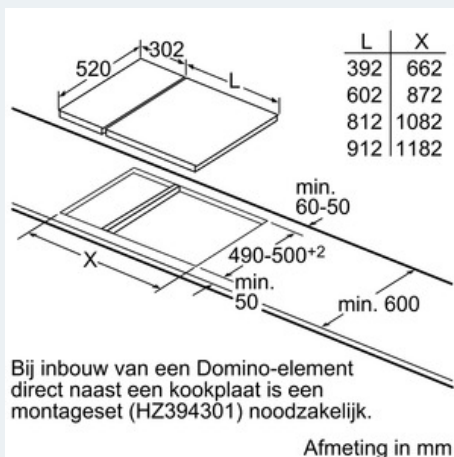

##### Technische Data

Productnaam/ Productfamilie : Vario/Domino kookplaat glaske.  
 Uitvoering : CONSTR\_TYPE.Built-in  
 Energietype : Elektrisch  
 Aantal zones dat tegelijk kan worden gebruikt : 2  
 Inbouwafmetingen : 38 x x  
 Breedte (cm) : 302  
 Afmetingen van het toestel (mm) : 38 x 302 x 520  
 Nettogewicht (kg) : 3,0  
 Brutogewicht (kg) : 5,0  
 Indicator restwarmte : Apart  
 Positie bedieningspaneel : Vooraan  
 Materiaal vangschaal : glaskeramisch  
 Kleur oppervlak : edelstaal, zwart  
 Kleur van de omlijsting : edelstaal  
 Keurmerken : AENOR, CE  
 Lengte elektriciteitsnoer (cm) : 100  
 EAN-code : 4242003755075  
 Aansluitwaarde (W) : 3500  
 Minimale smeltveiligheid (A) : 13  
 Spanning (V) : 220-240  
 Frequentie (Hz) : 60; 50

**Design:**

- touchSlider sensorbediening
- Digitale display
- Vitrokeraamiek zonder decor
- Facet-design
- Mogelijk te combineren met andere "Facet-design" vitrokeramische kookplaten

**Afmetingen:**

- Minimale dikte van het werkvlak: 20 mm
- Afmetingen toestel (HxBxD): 38 x 302 x 520 mm  
Inbouwafmetingen (HxBxD): 38 x x mm
- Aansluitwaarde: 3,5 kW

**iQ300**  
**ET375FFP1E**  
**Vitrokeramische kookplaat -**  
**HighSpeed - 30 cm**  
**Facet-design**

Maattekeningen

iQ300

ET375FFP1E

Vitrokeramische kookplaat -

HighSpeed - 30 cm

Facet-design