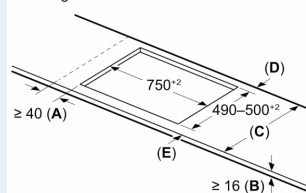

Installatie

- Toestelafmetingen (HxBxD): 51 x 802 x 522
- Inbouwafmetingen (HxBxD) : 51 x 750 x (490 - 500)
- Minimale dikte van het werkblad: 16 mm
- Aansluitwaarde: 7400 W
- Energiebeheer-functie: beperk het maximale vermogen indien nodig (afhankelijk van de zekering van de elektrische installatie).

iQ500, Inductiekookplaat, 80 cm, Zwart, Opbouw zonder kader ED851HSB1E

Maattekeningen

Afmeting in mm

A: Inbouwdiepte

Afmeting in mm

A: Min. afstand van de kookplaatuitsparing tot de wand

B: De ruimte tussen het oppervlak van het werkblad en de bovenkant van het front van de oven moet 30 mm zijn