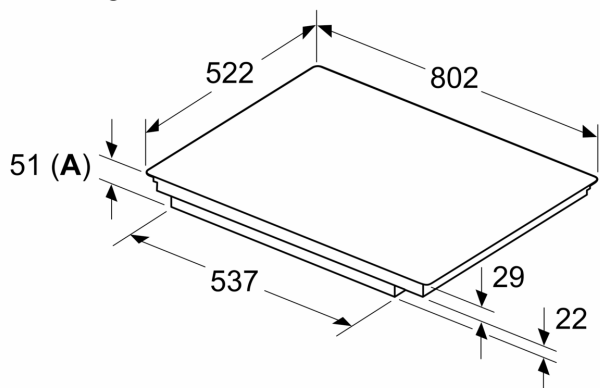

Kenmerken

Technische gegevens

Productnaam/ Productfamilie: kookplaat
glaskeramiek
Uitvoering: Inbouw
Energietype: Elektrisch
Aantal kookzones: 4
Inbouwafmetingen: 51 x 750-750 x 490-500 mm
Breedte: 802 mm
Afmetingen van het toestel: 51 x 802 x 522 mm
Afmetingen inclusief verpakking hxbxd: 130 x 950 x 600 mm
Nettogewicht: 13.0 kg
Brutogewicht: 16.7 kg
Indicator restwarmte: Apart
Positie bedieningspaneel: Vooraan
Materiaal vangschaal: Glaskeramisch
Kleur oppervlak: Zwart
Lengte elektriciteitsnoer: 100.0 cm
EAN-code: 4242003935187
Spanning: 220-240 V
Frequentie: 50; 60 Hz

Installatie

- Toestelafmetingen (HxBxD): 51 x 802 x 522
- Inbouwafmetingen (HxBxD) : 51 x 750 x (490 - 500)
- Minimale dikte van het werkblad: 16 mm
- Aansluitwaarde: 7400 W
- Energiebeheer-functie: beperk het maximale vermogen indien nodig (afhankelijk van de zekering van de elektrische installatie).

iQ500, Inductiekookplaat, 80 cm, Zwart, Opbouw zonder kader ED851HSB1E

Maattekeningen

Afmeting in mm

A: Inbouwdiepte

Afmeting in mm

A: Min. afstand van de kookplaatuitsparing tot de wand

B: De ruimte tussen het oppervlak van het werkblad en de bovenkant van het front van de oven moet 30 mm zijn