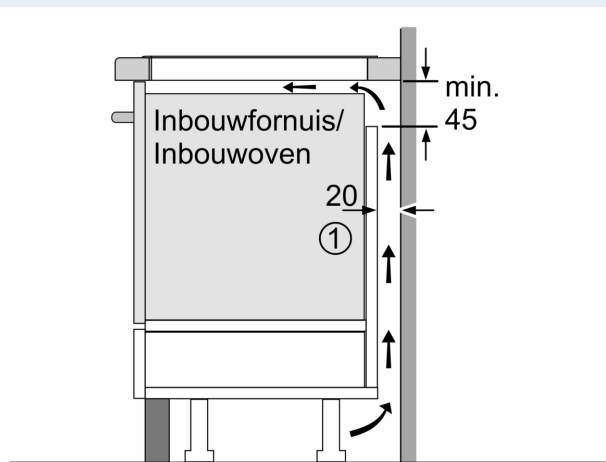

Installatie

- Toestelafmetingen (HxBxD): 51 x 802 x 522
- Inbouwafmetingen (HxBxD) : 51 x 750 x (490 - 500)
- Minimale dikte van het werkblad: 16 mm
- Aansluitwaarde: 7400 W
- Energiebeheer-functie: beperk het maximale vermogen indien nodig (afhankelijk van de zekering van de elektrische installatie).

iQ500, Inductiekookplaat, 80 cm, Zwart, Opbouw zonder kader ED851HSB1E

Maattekeningen

Afmeting in mm

A: Inbouwdiepte

Afmeting in mm

A: Min. afstand van de kookplaatuitsparing tot de wand

B: De ruimte tussen het oppervlak van het werkblad en de bovenkant van het front van de oven moet 30 mm zijn

Zie ruimtevereisten voor de oven

Het werkblad waarin de kookplaat wordt geïnstalleerd moet bestand zijn tegen belastingen van ca. 60 kg; gebruik indien nodig geschikte steunconstructies

C	D	E
585-600	50	≥ 35
> 600	≥ 50	≥ 50

① Er moet voor een ventilatiespleet worden gezorgd.

Afmetingen in mm

Maattekeningen

①
Er moet voor een ventilatiespleet
worden gezorgd.

Afmetingen in mm

Afmetingen in mm