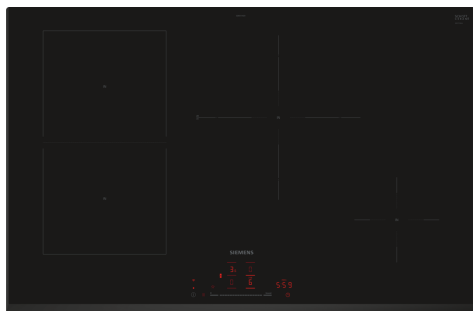

iQ500, Inductiekookplaat, 80 cm, Zwart, Opbouw zonder kader ED851HSB1E

Optionele toebehoren

HZ390090	Wok 3-delig set
HZ9ES100 :	
HZ9FE280	gietijzeren braadpan Ø 18 / 28 cm
HZ9SE030	3-delige pannenset
HZ9SE040	4 pieces set
HZ9SE060	6 pieces set

De moderne combiinductie kookplaat - voor eindeloze mogelijkheden d.m.v. Home Connect.

- ✓ combiZone – Voeg twee inductiezones samen voor groot kookgerei.
- ✓ touchSlider: bedien je kookplaat met één vingertop.
- ✓ Home Connect: integreer je kookplaat in je slimme keuken.
- ✓ Automatische slimme dampkap: verbind je kookplaat met je dampkap voor extra gemak.
- ✓ Favorietknop: personaliseer je kookplaat op basis van je voorkeuren.

Kenmerken

Technische gegevens

Productnaam/ Productfamilie: kookplaat
glaskeramiek
Uitvoering: Inbouw
Energietype: Elektrisch
Aantal kookzones: 4
Inbouwafmetingen: 51 x 750-750 x 490-500 mm
Breedte: 802 mm
Afmetingen van het toestel: 51 x 802 x 522 mm
Afmetingen inclusief verpakking hxbxd: 130 x 950 x 600 mm
Nettogewicht: 13.0 kg
Brutogewicht: 16.7 kg
Indicator restwarmte: Apart
Positie bedieningspaneel: Vooraan
Materiaal vangschaal: Glaskeramisch
Kleur oppervlak: Zwart
Lengte elektriciteitsnoer: 100.0 cm
EAN-code: 4242003935187
Spanning: 220-240 V
Frequentie: 50; 60 Hz

iQ500, Inductiekookplaat, 80 cm, Zwart, Opbouw zonder kader ED851HSB1E

Kenmerken

Flexibiliteit van kookzones

- combiZone
- : gebruik groter kookgerei door twee klassieke kookzones aan te sluiten in één grote zone.
- Kookplaat 80 cm: ruimte voor 4 potten or pannen.
- Kookzone linksvoor: 210 mm, 190 mm, 2.5 kW (max. 3.7 kW)
- Kookzone linksachter: 190 mm, 210 mm, 2.5 kW (max. 3.7 kW)
- Kookzone rechtsvoor: 145 mm, 1.6 kW (max. 2.2 kW)
- Kookzone rechtsachter: 280 mm , 3 kW (max. 3.7 kW)