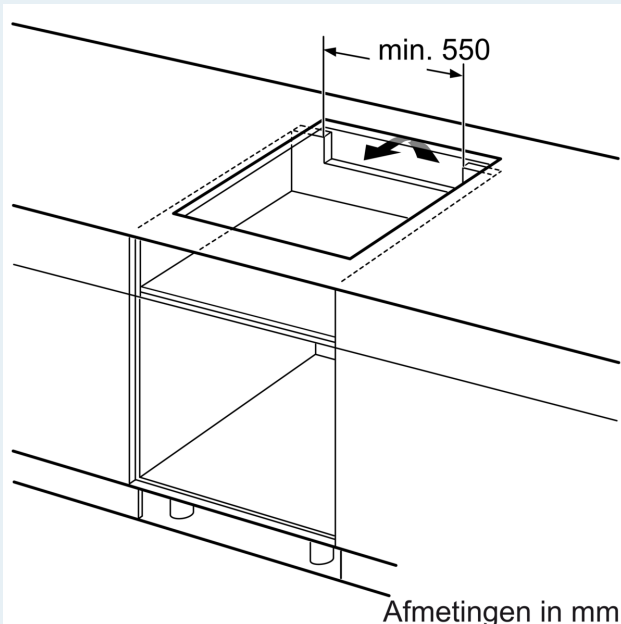

Kenmerken

Technische gegevens

Productnaam/ Productfamilie: kookplaat
glaskeramiek
Uitvoering: Inbouw
Energietype: Elektrisch
Aantal kookzones: 4
Inbouwafmetingen: 51 x 750-750 x 490-500 mm
Breedte: 802 mm
Afmetingen van het toestel: 51 x 802 x 522 mm
Afmetingen inclusief verpakking hxbxd: 130 x 950 x 600 mm
Nettogewicht: 13.0 kg
Brutogewicht: 16.7 kg
Indicator restwarmte: Apart
Positie bedieningspaneel: Vooraan
Materiaal vangschaal: Glaskeramisch
Kleur oppervlak: Zwart
Lengte elektriciteitsnoer: 100.0 cm
EAN-code: 4242003935187
Spanning: 220-240 V
Frequentie: 50; 60 Hz

Installatie

- Toestelafmetingen (HxBxD): 51 x 802 x 522
- Inbouwafmetingen (HxBxD) : 51 x 750 x (490 - 500)
- Minimale dikte van het werkblad: 16 mm
- Aansluitwaarde: 7400 W
- Energiebeheer-functie: beperk het maximale vermogen indien nodig (afhankelijk van de zekering van de elektrische installatie).

iQ500, Inductiekookplaat, 80 cm, Zwart, Opbouw zonder kader ED851HSB1E

Maattekeningen

Afmeting in mm

A: Inbouwdiepte

Afmeting in mm

A: Min. afstand van de kookplaatuitsparing tot de wand

B: De ruimte tussen het oppervlak van het werkblad en de bovenkant van het front van de oven moet 30 mm zijn