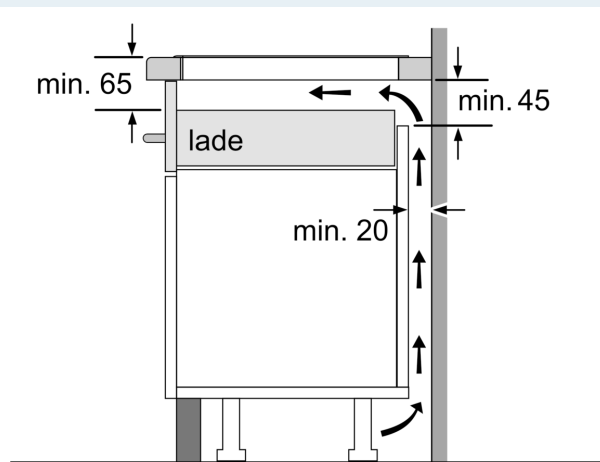

Installatie

- Toestelafmetingen (HxBxD): 51 x 802 x 522
- Inbouwafmetingen (HxBxD) : 51 x 750 x (490 - 500)
- Minimale dikte van het werkblad: 16 mm
- Aansluitwaarde: 7400 W
- Energiebeheer-functie: beperk het maximale vermogen indien nodig (afhankelijk van de zekering van de elektrische installatie).

iQ500, Inductiekookplaat, 80 cm, Zwart, Opbouw zonder kader ED851HSB1E

Maattekeningen

Afmeting in mm

A: Inbouwdiepte

Afmeting in mm

A: Min. afstand van de kookplaatuitsparing tot de wand

B: De ruimte tussen het oppervlak van het werkblad en de bovenkant van het front van de oven moet 30 mm zijn

Zie ruimtevereisten voor de oven

Het werkblad waarin de kookplaat wordt geïnstalleerd moet bestand zijn tegen belastingen van ca. 60 kg; gebruik indien nodig geschikte steunconstructies

C	D	E
585-600	50	≥ 35
> 600	≥ 50	≥ 50

① Er moet voor een ventilatiespleet worden gezorgd.

Afmetingen in mm

Maattekeningen

①
Er moet voor een ventilatiespleet
worden gezorgd.

Afmetingen in mm

Afmetingen in mm