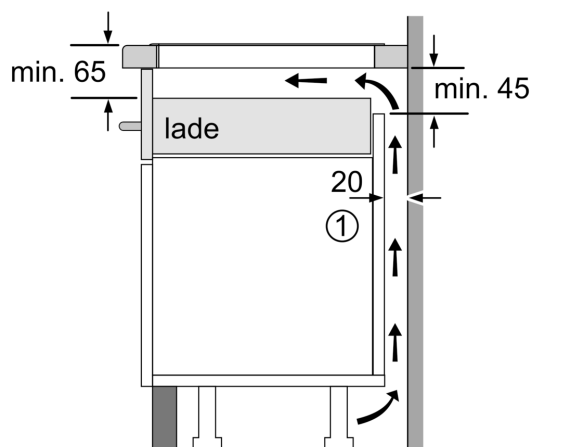

Installatie

- Toestelafmetingen (HxBxD): 51 x 802 x 522
- Inbouwafmetingen (HxBxD) : 51 x 750 x (490 - 500)
- Minimale dikte van het werkblad: 16 mm
- Aansluitwaarde: 7400 W
- Energiebeheer-functie: beperk het maximale vermogen indien nodig (afhankelijk van de zekering van de elektrische installatie).

iQ500, Inductiekookplaat, 80 cm, Zwart, Opbouw zonder kader ED851HSB1E

Maattekeningen

Afmeting in mm

A: Inbouwdiepte

Afmeting in mm

A: Min. afstand van de kookplaatuitsparing tot de wand

B: De ruimte tussen het oppervlak van het werkblad en de bovenkant van het front van de oven moet 30 mm zijn

Zie ruimtevereisten voor de oven

Het werkblad waarin de kookplaat wordt geïnstalleerd moet bestand zijn tegen belastingen van ca. 60 kg; gebruik indien nodig geschikte steunconstructies

C	D	E
585-600	50	≥ 35
> 600	≥ 50	≥ 50

① Er moet voor een ventilatiespleet worden gezorgd.

Afmetingen in mm

Maattekeningen

①
Er moet voor een ventilatiespleet
worden gezorgd.

Afmetingen in mm

Afmetingen in mm