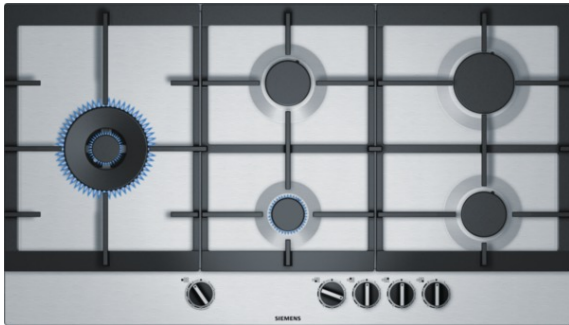

iQ500
EC9A5SB90
90 cm, gaskookplaat, roestvrij staal

Uitrusting

Technische Data

Productnaam/ Productfamilie : Gaskookplaat m. bovenbediening
Uitvoering : Integreerbare vinoThek
Energietype : Gas
Aantal zones dat tegelijk kan worden gebruikt : 5
Soort bedieningselementen : zwaardknoppen
Inbouwafmetingen : 45 x 850-852 x 490-502
Breedte (cm) : 915
Afmetingen van het toestel (mm) : 45 x 915 x 520
Nettogewicht (kg) : 18,0
Brutogewicht (kg) : 20,0
Indicator restwarmte : 0
Plaats bedieningspaneel : Vooraan
Materiaal vangschaal : roestvrij staal
Kleur oppervlak : inox
Kleur van de omlijsting : inox
Keurmerken : CE
Lengte elektriciteits snoer (cm) : 150
EAN-code : 4242003742259
Aansluitwaarde (W) : 1
Aansluitwaarde gas (W) : 12500
Minimale smeltveiligheid (A) : 3
Spanning (V) : 220-240
Frequentie (Hz) : 50; 60

Toebehoren

HZ298105 Simmer plate

iQ500
EC9A5SB90
90 cm, gaskookplaat, roestvrij staal

Uitrusting

- 5 gasbranders
- 1 sterke brander, 2 normale branders, 1 spaarbrander en 1 wokbrander
- Links: Wokbrander 5 kW
- Midden achter: normale brander 1.75 kW
- Midden voor: spaarbrander 1 kW
- Rechts achteraan: Sterkbrander 3 kW
- Rechts vooraan: Normaalbrander 1.75 kW

Comfort / Zekerheid:

- Wokbrander met dubbele vlamringen
- stepFlame
- Eénhandsontsteking
- Gietijzeren pannendragers met rubberen voetjes
- Thermokoppelbeveiliging
- Afgesteld op aardgas (20mbar)
- Inspuitstukken voor butaan/propaangas (28-30/37mbar) meegeleverd

Design:

- Zwaardknoppen
- roestvrij staal oppervlak

Afmetingen:

- Minimale dikte van het werkvlak: 30 mm
- Afmetingen toestel (HxBxD): 45 x 915 x 520 mm
Inbouwafmetingen (HxBxD): 45 x 850-852 x 490-502 mm
- Aansluitkabel 150 cm