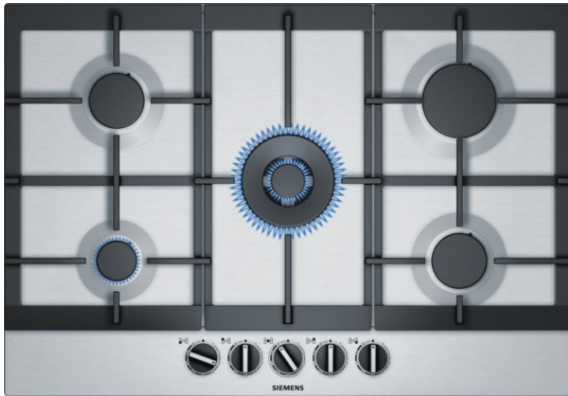

iQ500
 EC7A5RB90
 75 cm, gaskookplaat, roestvrij staal

Uitrusting

Technische Data

Productnaam/ Productfamilie : Gaskookplaat m. bovenbediening
 Uitvoering : Integreerbare vinoThek
 Energietype : Gas
 Aantal zones dat tegelijk kan worden gebruikt : 5
 Soort bedieningselementen : zwaardknoppen
 Inbouwafmetingen : 45 x 560-562 x 480-492
 Breedte (cm) : 750
 Afmetingen van het toestel (mm) : 45 x 750 x 520
 Nettogewicht (kg) : 15,0
 Brutogewicht (kg) : 16,0
 Indicator restwarmte : 0
 Plaats bedieningspaneel : Vooraan
 Materiaal vangschaal : roestvrij staal
 Kleur oppervlak : inox
 Kleur van de omlijsting : inox
 Keurmerken : CE
 Lengte elektriciteitsnoer (cm) : 100
 EAN-code : 4242003676134
 Aansluitwaarde (W) : 1
 Aansluitwaarde gas (W) : 12500
 Minimale smeltveiligheid (A) : 3
 Spanning (V) : 220-240
 Frequentie (Hz) : 60; 50

Toebehoren

HZ298105 Simmer plate

iQ500
EC7A5RB90
75 cm, gaskookplaat, roestvrij staal

Uitrusting

- 5 gasbranders
- 1 sterke brander, 2 normale branders, 1 spaarbrander en 1 wokbrander
- Links achteraan : Normaalbrander 1.75 kW
- Links vooraan: Sudderbrander 1 kW
- Centraal: Wokbrander 5 kW
- Rechts achteraan: Sterkbrander 3 kW
- Rechts vooraan: Normaalbrander 1.75 kW

Comfort / Zekerheid:

- Wokbrander met dubbele vlamringen
- stepFlame
- Eénhandsontsteking
- Gietijzeren pannendragers met rubberen voetjes
- Thermokoppelbeveiliging
- Afgesteld op aardgas (20mbar)
- Inspuitstukken voor butaan/propaangas (28-30/37mbar) meegeleverd

Design:

- Zwaardknoppen
- roestvrij staal oppervlak

Afmetingen:

- Minimale dikte van het werkvlak: 30 mm
- Afmetingen toestel (HxBxD): 45 x 750 x 520 mm
Inbouwafmetingen (HxBxD): 45 x 560-562 x 480-492 mm
- Aansluitkabel 100 cm