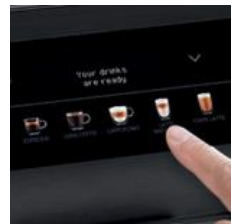

PRODUCTVOORDELEN

Perfecte koffie met één druk op de knop

Geniet met één druk op de knop van heerlijke warme dranken uit je eigen barista-apparaat met de KRUPS Evidence One. Bij alle 12 de koffierecepten kan je kiezen uit de traditionele receptverhoudingen óf je gepersonaliseerde recepten die je hebt ingesteld voor de gekozen warme dranken.

Perfecte smaak

Wil je iedere dag weer genieten van de beste smaak koffie? De Evidence One gebruikt de perfecte verhoudingen van ingrediënten en is uitgerust met de unieke KRUPS Quattro Force-technologie voor heerlijk, gebalanceerde koffie, boordevol smaak. De KRUPS Quattro Force-technologie optimaliseert elke stap in het espressobereidingsproces, voor de beste kwaliteit van boon tot kopje – het is net alsof je een 'thuisbarista' hebt!

Gepersonaliseerde instellingen

Sla je gepersonaliseerde instellingen op voor elke van 12 warme dranken recepten, dankzij een menu met favorieten – voor heerlijke dranken, precies zoals jij ze graag drinkt. Ervaar verdere personalisering met 3 opties voor koffiesterkte, wat het beste past bij jou smaak.

Of je nu standaardinstellingen gebruikt met de gebruikelijke barista verhouding of je eigen opgeslagen voorkeursinstellingen, de meest heerlijke warme dranken zijn maar slechts één druk op de knop van je verwijderd. Dankzij een groot, eenvoudig te gebruiken bedieningspaneel met gekleurde pictogrammen en begeleiding door middel van gerichte verlichting kan je altijd gemakkelijk je koffiekeuzes maken.

Handig melksysteem

Haal de melk die je nodig hebt direct uit het melkpak, dankzij de melkslang met RVS buis.

Lekbak met vernieuwd design

Extra groot, vernieuwd design garandeert verminderd onderhoud en minder morsen bij het wegnemen.

Repareerbare producten - 10 jaar