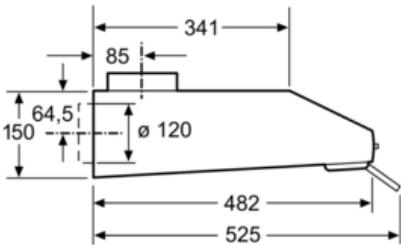

Technische Data

Uitvoering :	Traditioneel
Keurmerken :	CE, Eurasian
Lengte elektriciteits snoer (cm) :	145
en: Minimum distance above an electric hob :	650
en: Minimum distance above a gas hob :	650
Nettogewicht (kg) :	7,0
Soort besturing :	Mechanisch
Instelling afzuigvermogen :	3
Maximale afzuigcapaciteit (m ³ /u) :	260
Maximale luchtcirculatie (m ³ /u) :	110
Aantal lampen :	2
Geluidsniveau (dB (A) re 1pW) :	72
Diameter luchtafvoer min/max (mm/mm) :	100 / 120
Materiaal vetfilter :	Aluminium wasbaar
EAN-code :	4242002968506
Vermogen :	146
Spanning (V) :	220-240
Frequentie (Hz) :	50
Type stekker :	Schuko-/Gardy. met aarding
Type installatie :	onderbouw toestel

Afmetingen:

- Aanbevolen diameter van het luchtafvoerkanaal voor een optimale werking van de dampkap: Ø 120 mm (100 mm met het toestel meegeleverd)

**In overeenstemming met de EU-regulering N° 65/2014*

Serie | 4 Dampkappen

DUL63CC50

inox

Onderbouwdampkap - 60 cm

Afmeting in mm

Afmeting in mm

Afmeting in mm