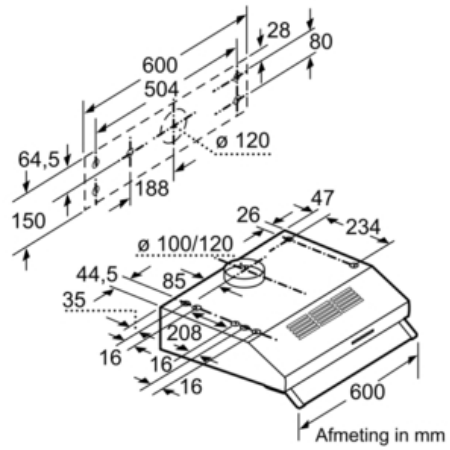

Afmetingen:

- Aanbevolen diameter van het luchtafvoerkanaal voor een optimale werking van de dampkap: Ø 120 mm (100 mm met het toestel meegeleverd)

**In overeenstemming met de EU-regulering N° 65/2014*

Serie | 4 Dampkappen

DUL63CC50

inox

Onderbouwdampkap - 60 cm

Afmeting in mm

Afmeting in mm

Afmeting in mm