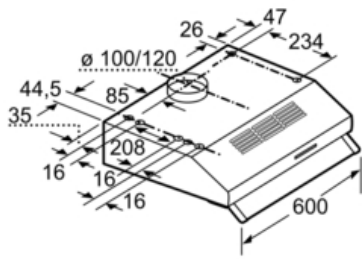

Afmetingen:

- Aanbevolen diameter van het luchtafvoerkanaal voor een optimale werking van de dampkap: Ø 120 mm (100 mm met het toestel meegeleverd)

**In overeenstemming met de EU-regulering N° 65/2014*

Serie | 4 Dampkappen

DUL63CC50

inox

Onderbouwdampkap - 60 cm

Afmeting in mm

Afmeting in mm

Afmeting in mm