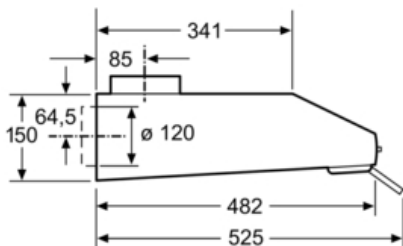

Technische Data

Uitvoering :	Traditioneel
Keurmerken :	CE, Eurasian
Lengte elektriciteits snoer (cm) :	145
en: Minimum distance above an electric hob :	650
en: Minimum distance above a gas hob :	650
Nettogewicht (kg) :	7,0
Soort besturing :	Mechanisch
Instelling afzuigvermogen :	3
Maximale afzuigcapaciteit (m3/u) :	260
Maximale luchtcirculatie (m3/u) :	110
Aantal lampen :	2
Geluidsniveau (dB (A) re 1pW) :	72
Diameter luchtafvoer min/max (mm/mm) :	100 / 120
Materiaal vetfilter :	Aluminium wasbaar
EAN-code :	4242002968490
Vermogen :	146
Spanning (V) :	220-240
Frequentie (Hz) :	50
Type stekker :	Schuko-/Gardy. met aarding
Type installatie :	onderbouw toestel

Afmetingen:

- Aanbevolen diameter van het luchtafvoerkanaal voor een optimale werking van de dampkap: Ø 120 mm (100 mm met het toestel meegeleverd)

**In overeenstemming met de EU-regulering N° 65/2014*

Serie | 4 Dampkappen

DUL63CC40

bruin

Onderbouwdampkap - 60 cm

Afmeting in mm

Afmeting in mm

Afmeting in mm