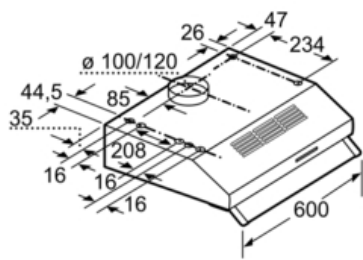

Afmetingen:

- Aanbevolen diameter van het luchtafvoerkanaal voor een optimale werking van de dampkap: Ø 120 mm (100 mm met het toestel meegeleverd)

**In overeenstemming met de EU-regulering N° 65/2014*

Serie | 4 Dampkappen

DUL63CC40

bruin

Onderbouwdampkap - 60 cm

Afmeting in mm

Afmeting in mm

Afmeting in mm