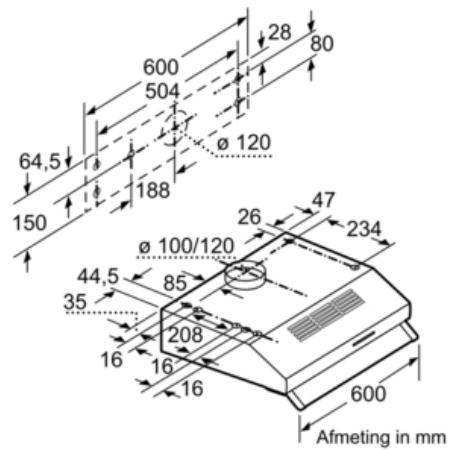

Afmetingen:

- Aanbevolen diameter van het luchtafvoerkanaal voor een optimale werking van de dampkap: Ø 120 mm (100 mm met het toestel meegeleverd)

**In overeenstemming met de EU-regulering N° 65/2014*

Serie | 4 Dampkappen

DUL63CC40

bruin

Onderbouwdampkap - 60 cm

Afmeting in mm

Afmeting in mm

Afmeting in mm