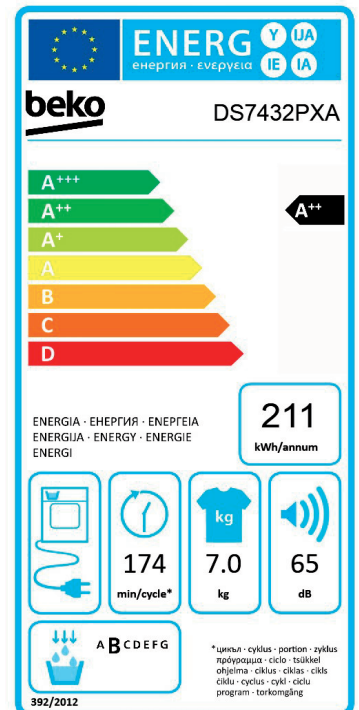

Warmtepomp wasdroger

DS7432PXA

ARTNR: 111200

RRP* : 669,99 €

WARMTEPOMPWASDROGER Anthracite

Active line

A++

- Hoogte (cm) : 85
- Maximum drooglading (kg) : 7
- Trommel : Aquawave Galva
- Capaciteit trommel (L) : 102
- GreenDry
- Energieklasse : A++
- Aantal programma's : 16
- Automatisch drogen met sensor
- Aanduiding programmaverloop : LCD
- Startuitletstel (u) : 0-24
- Aanduiding resterende tijd
- Waarschuwing voor reinigen filter
- Waarschuwing voor ledigen reservoir van condensor
- Kleur: Anthracite
- Koele eindfase
- Anti-kreuk fase (einde cyclus 60 min. 1 rotatie om de 5 min.)
- Alternatieve draairichting
- Instelbaar geluidssignaal aan het einde van de cyclus
- Reservoir voor opvang condenswater bovenaan
- Directe afvoer mogelijk
- Afneembaar bovenblad voor onderbouw
- Kinderbeveiliging
- Binnenverlichting
- Openingshoek deur : 155°
- Geluidsniveau (dBA) : 65
- Energieverbr. (kWh) (wasgoed kastdroog) : 1,71 (1000 t/m)
- Vermogen (W) : 900
- Jaarlijks verbruik (kWh) : 211.2
- Gewicht (Kg) : 42.5
- Afmetingen (H x B x D) : 84.6 x 59.5 x 56.8