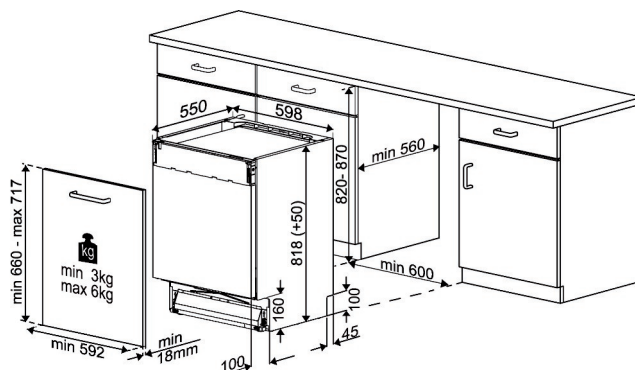

Volledig integreerbare vaatwasser

DIN34320

ARTNR: 111249

RRP* : 549,99 €

FULL INTEGREERBARE VAATWASSER BLDC

Active line

E

- Standaardcouverts : 13
- Hoogte (cm) : 82
- Aantal programma's : 4
- Aantal temperaturen : 4 : 30-50-65-70 °C
- Energieklasse : E
- Waterverbruik (L) : 12,9
- Geluidsniveau (dBA) : 49
- Energieverbruik (kWh) : 0.937
- Startuitstel (u) : 3-6-9
- Aanduiding programmaverloop
- Aanduiding resterende tijd
- Mini 30' : 35 °C
- ECO programma : 50 °C
- Daily 65
- GlassCare 40
- Intensief programma : 70 °C
- Optie halve lading

- Auto tabletfunctie
- Controlelampjes zout en spoelmiddel
- Inox kuip en binnendeur
- Verborgen verwarmingselement
- Verstelbaar steunrekje voor kopjes
- Bestekmandje
- Energieverbruik 100 afwasbeurten kWh : 94
- Geluidsklasse : C
- Duur van het ECO programma (u) : 3:25
- Vermogen (W) : 1800
- Afmetingen nis (H x B x D) : 820-920 x 598 x 548 mm
- Jaarlijks verbruik (kWh) : 262
- Gewicht (Kg) : 40
- Afmetingen (H x B x D) : 82 x 59.8 x 54.8

Beko DIN34320 7684363977

94 kWh / 100

13 x

12,9 L

3:25

49dB
ABC D

2019/2017

beko