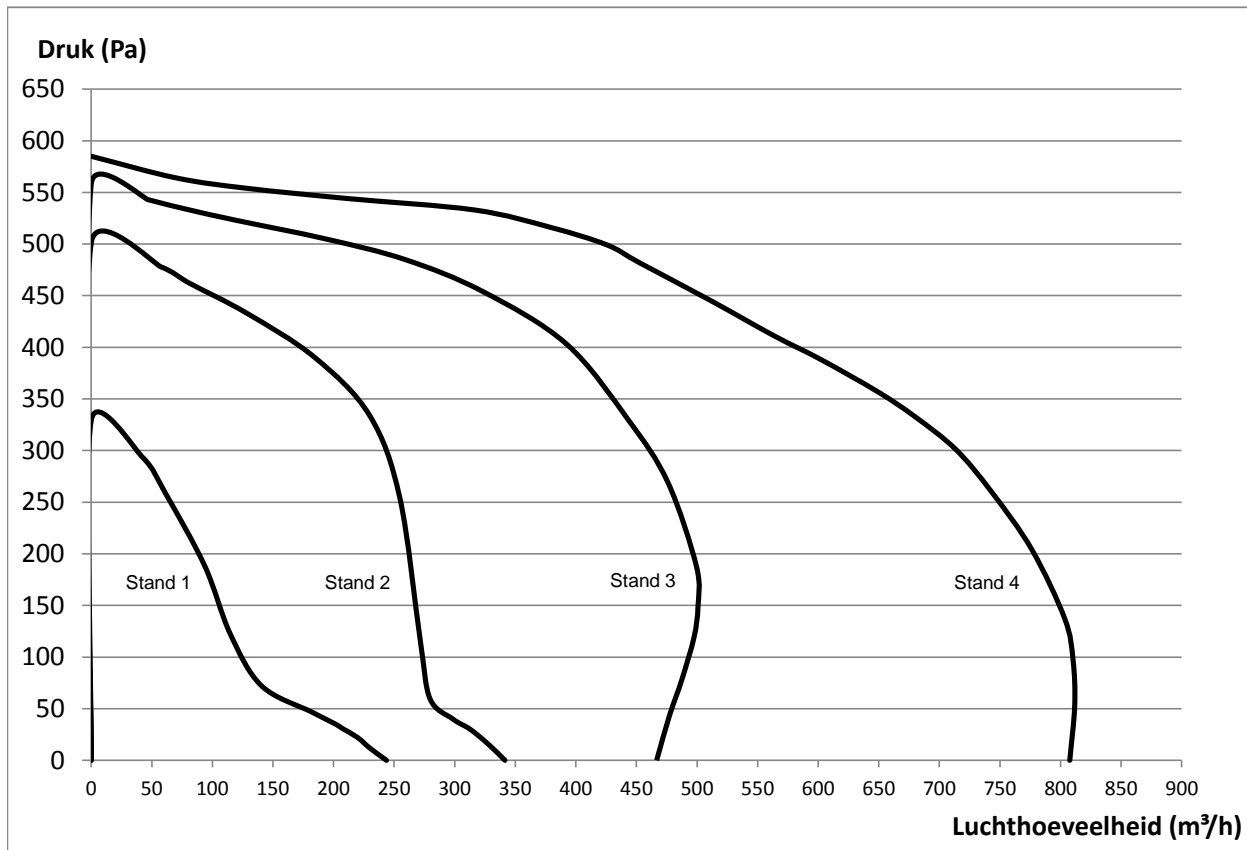

Wandschouwkap
Vision 120cm

7841/1
Wit glas