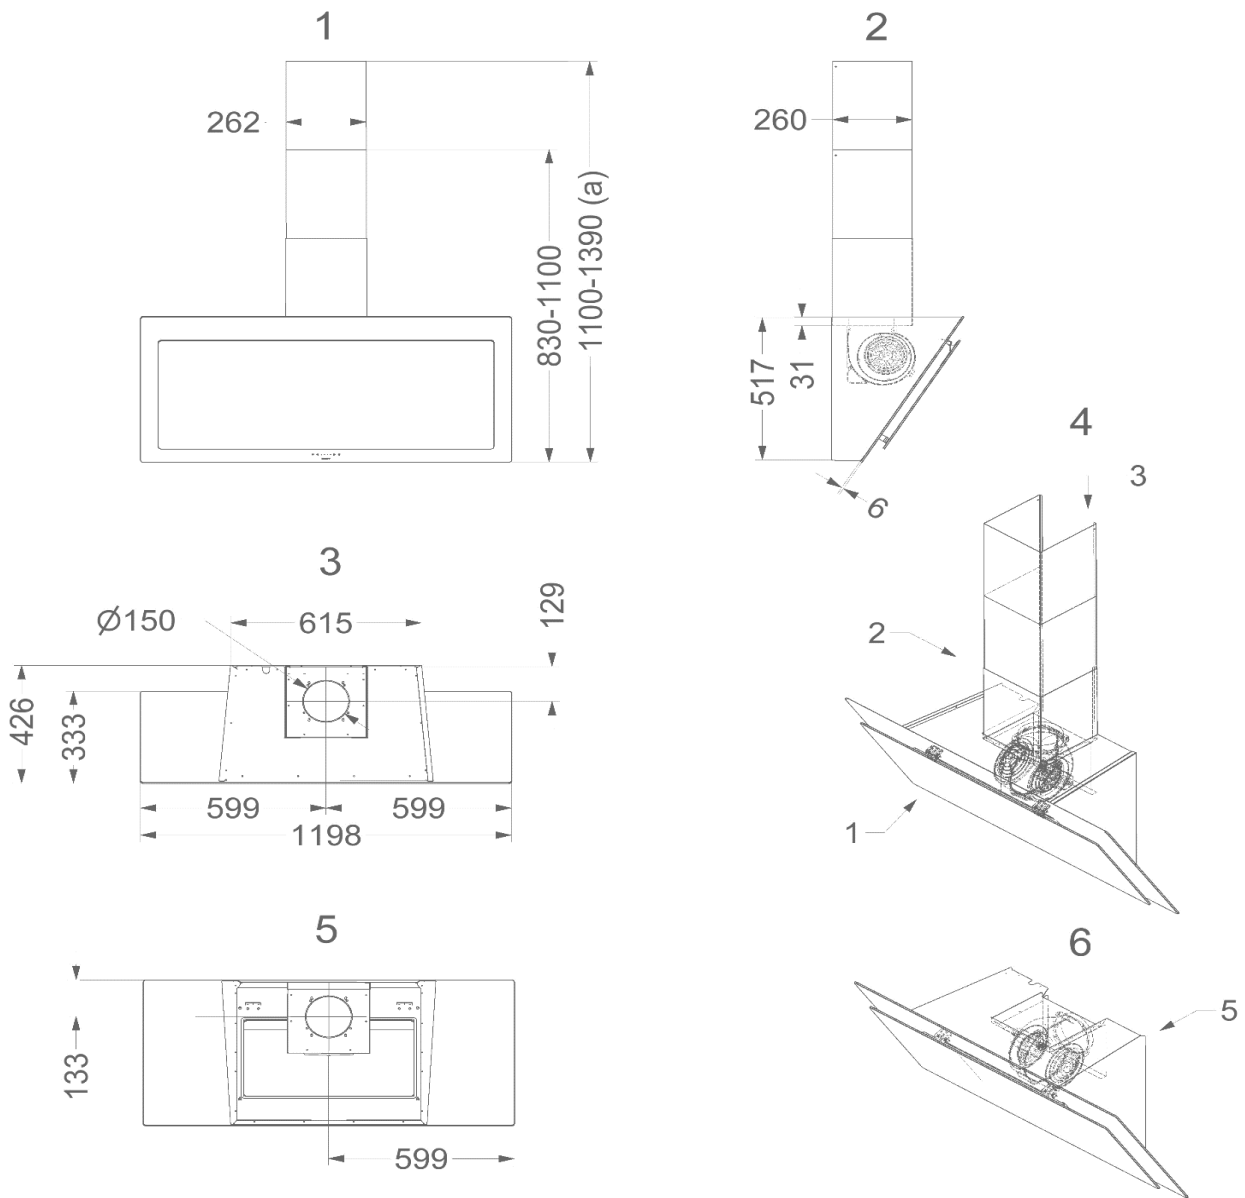

Wandschouwkap
Vision 120cm

7841/1
Wit glas