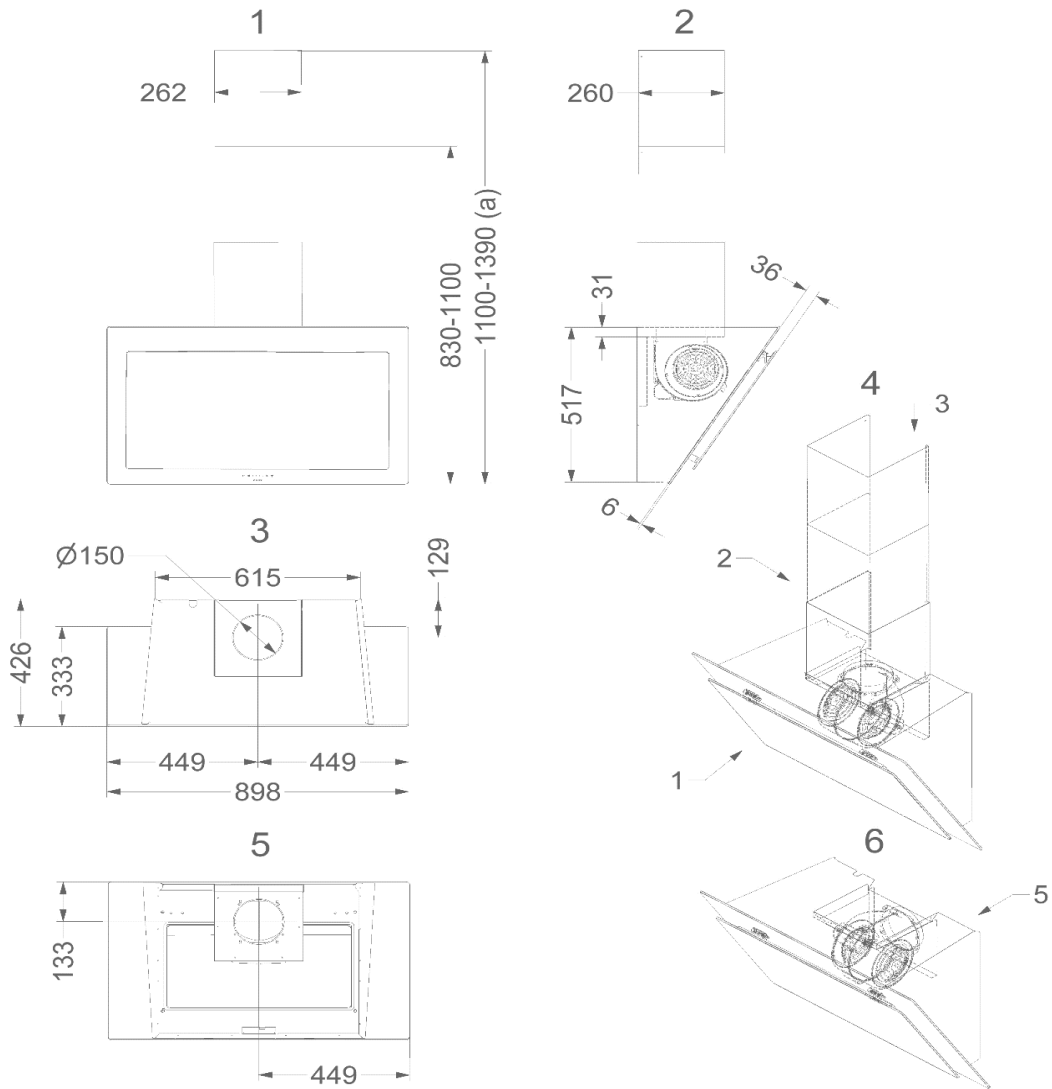

Wandschouwkap
Vision 90cm

7830/1
Zwart glas