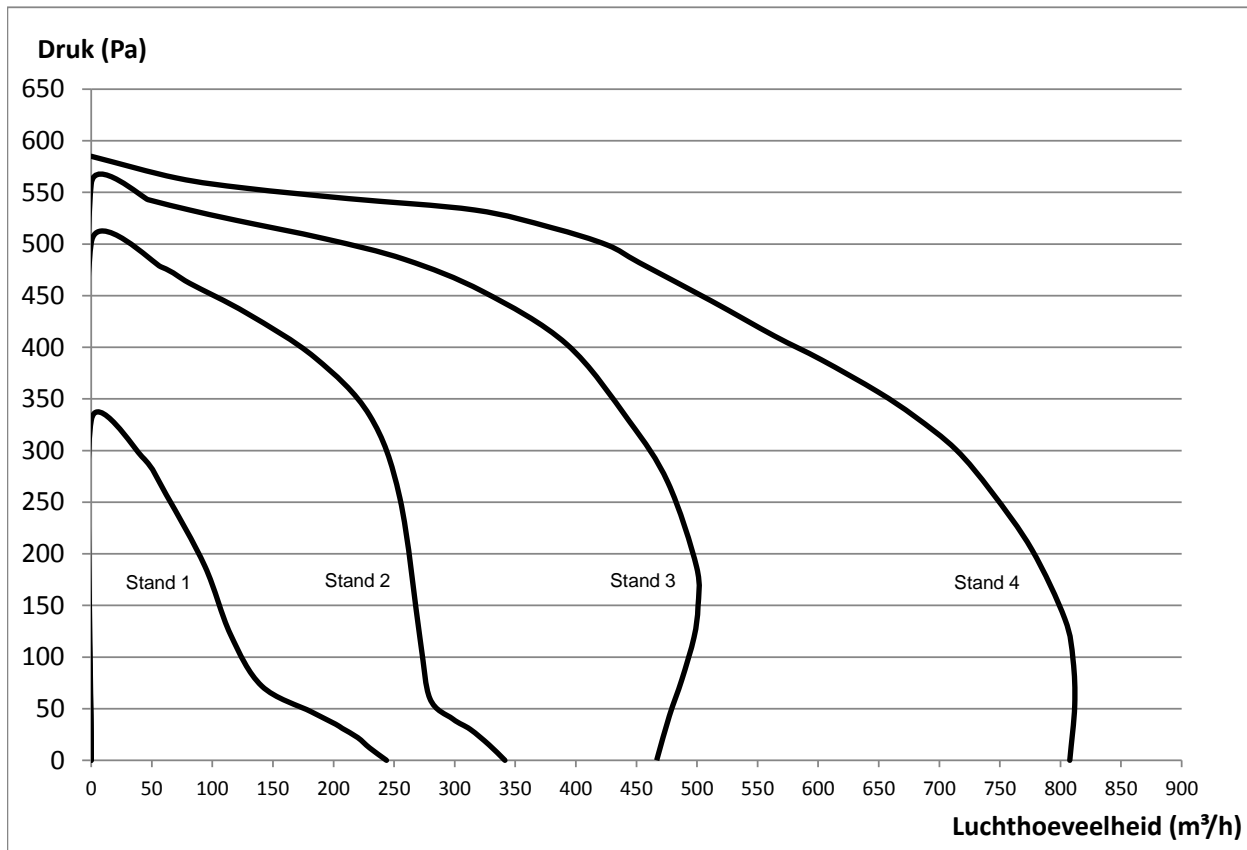

Wandschouwkap
Vision 90cm

7830/1
Zwart glas