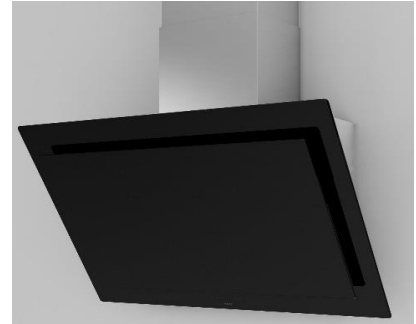

Wandschouwkap
Vision 90cm7830/1
Zwart glas

EAN	5414425078301
Energielabel	
Energie efficiëntie klasse (EElafzuigkap)	A+
Jaarlijks energieverbruik (kWh/jaar) (AECafzuigkap)	45,5
Hydrodynamische efficiëntie klasse (FDEafzuigkap)	A
Lichtefficiëntie klasse (LEafzuigkap)	A
Vefilterefficiëntie klasse (GFEafzuigkap)	C
Algemene informatie	
Motor geïntegreerd	•
Soort verlichting	LED (2x2W, 2.700K)
Dimbare verlichting	-
Met geluiddemper	•
Recirculatie	-
Afmetingen (mm)	
Afmetingen (BxD) (mm)	898 x 426
	517 (afvoer achter);
	830 - 1100 (afvoer boven)
Hoogte van de afzuigkap (Hmin - Hmax)(mm)	830 - 1100 (afvoer boven)
Max. hoogte met schachtverlengdeel (mm)(optioneel)	1390
Advies afstand tussen werkblad en onderzijde afzuigkap met elektrische, inductie of keramische kookplaat (Hmin-Hmax)(mm)	500 - 750
Advies afstand tussen werkblad en onderzijde afzuigkap met gas kookplaat (Hmin-Hmax)(mm)	650 - 750
Diameter uitblaasopening (mm)	150
Functies	
Bediening	touch control
Aantal snelheden	3 + power
Powerstand met automatische terugschakeling (minuten)	6
Nalooptestand (minuten)	10
InTouch functie voor kookplaten	optioneel
Auto-Stop	•
Reinigingsindicatie voor vetfilter	•
Luchthoeveelheid en geluidsniveau	
Luchthoeveelheid (m ³ /u) (EN 61591)	
- Stand 1	244
- Stand 2	341
- Stand 3	467
- Powerstand / stand 4	808
Druk (Pa) in hoogste stand (EN 61591)	585
Geluidsniveau (dB(A) re 1 pW) / Geluidsdruk (dB(A) re 20µPa)(EN 60704-2-13)	
- Stand 1	35 / 25
- Stand 2	43 / 32
- Stand 3	51 / 41
- Powerstand / stand 4	61 / 51
Technische eigenschappen	
Aantal metalen vetfilters	2
Elektrische aansluitwaarde (W)	325
Electriciteitsverbruik in de uit-stand P0 (W)	-
Electriciteitsverbruik in de stand-by-stand Ps (W)	0,37
Positie afvoer	boven/achter
Gewicht afzuigkap (kg)	30
Toebehoren en accessoires	
Schachtverlengstuk	7830100
Kit voor afstandsbediening (InTouch)	990021
Kit 2 x LED kleur (neutral white) 4000 K	906303