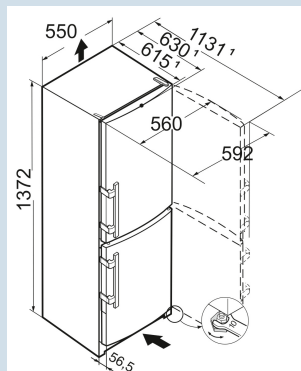

FireRed / FireRed  
Staal  
Staal  
210 l  
157 l  
54 l  
 F  
241 kWh  
0,66 kWh  
€ 94,-  
125  
39 dB(A)  
C

CUfr 2331

Smart  
FrostVario  
Space

Advies verkoopprijs € 649

**Afmetingen**

Hoogte	137,2 cm
Breedte	55 cm
Diepte (incl. wandafstand)	63 cm
Diepte bij 90° geopende deur	113,1 cm
Breedte bij 90° geopende deur	59,2 cm
Diepte	63 cm
Tussenbouwbaar	Ja
Plaatsbaar tegen muur	Ja
Netto gewicht / Bruto gewicht	49,9 kg / 53,4 kg
Hoogte verpakking	1424 mm
Breedte verpakking	567 mm
Diepte verpakking	711 mm