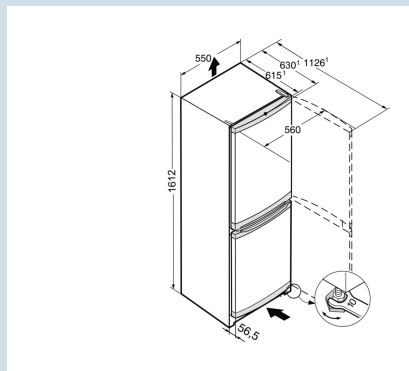

Staalgrijs / Edelstaal-look  
Edelstaal-look  
Staal  
212 l  
54 l  
  
240 kWh  
0,658 kWh  
€ 55,-  
125  
38 dB(A)

CUel 2831

Smart  
FrostVario  
Space

Advies verkoopprijs € 619

**Afmetingen**

Hoogte	161,2 cm
Breedte	55 cm
Diepte (incl. wandafstand)	63 cm
Diepte bij 90° geopende deur	112,8 cm
Breedte bij 90° geopende deur	56 cm
Tussenbouwbaar	Ja
Plaatsbaar tegen muur	Ja
Netto gewicht / Bruto gewicht	57,3 kg / 61,3 kg
Hoogte verpakking	1664 mm
Breedte verpakking	567 mm
Diepte verpakking	711 mm