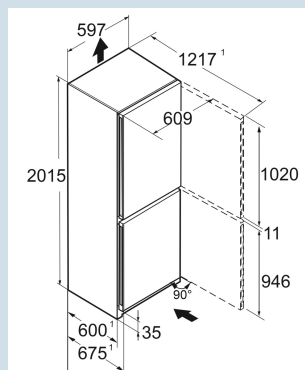

Genoeg ruimte voor de hoogste ijstaart.

VarioSpace

Behuizing / Kleur deur
Materiaal deur/deksel
Volume koelgedeelte
Volume vriesgedeelte
Energieklasse
Energieverbruik per jaar
Energieverbruik per 24 uur
Energiekosten per jaar
Energie efficiëntie index
Geluidsniveau
Geluidsniveau klasse

Staalgrijs / Steelfinish
SteelFinish
227 l
132 l
A++
210 kWh
0,575 kWh
€ 48,-
80
35 dB(A)
B