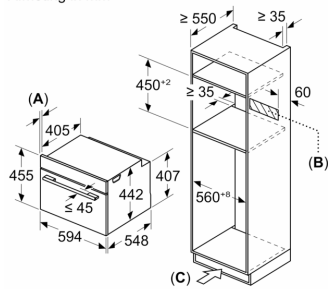

Technische informatie:

- Lengte aansluitkabel: 150 cm
- Nominale spanning: 220 - 240 V
- Totale aansluitwaarde: 3.6 kW

Afmetingen:

- Afmetingen toestel (HxBxD): 455 x 594 x 548 mm
- Inbouwafmetingen (HxBxD): 450-455 x 560-568 x 550 mm
- Voor afmetingen en inbouwmaten van dit apparaat aub de maatschetsen aanhouden

Serie 8, Compacte oven met microgolffunctie, 60 x 45 cm, Zwart CMG778NB1

Afmeting in mm

A: 19,5 mm

B: Ruimte voor apparaataansluiting
320 x 115 mm

C: Ventilatie in de plint $\geq 200 \text{ cm}^2$

Inbouw van twee apparaten boven elkaar