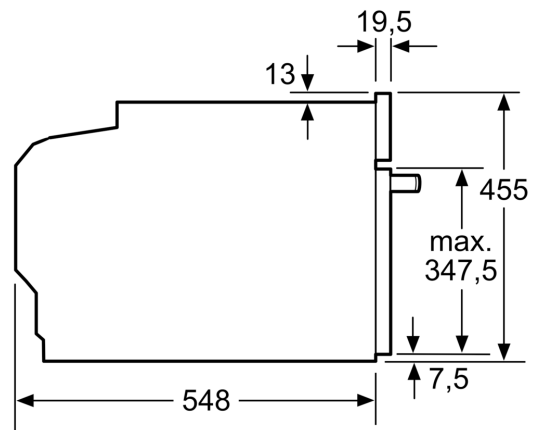

Technische gegevens

Type magnetron: Magnetron met bakoven
Soort besturing: Elektronisch
Afmetingen van het toestel: 45 x 594 x 548 mm
Afmetingen van het toestel met verpakking: ..237.0 x 480 x 392.0 mm
Lengte elektriciteits snoer: 150.0 cm
Nettogewicht: 34.5 kg
Brutogewicht: 37.6 kg
EAN-code: 4242005326051
Maximaal magnetronvermogen: 900 W
Aansluitvermogen: 3600 W
Minimale smeltveiligheid: 16 A
Spanning: 220-240 V
Frequentie: 60; 50 Hz
Type stekker: Schuko/Gardy-stekker met aarding
Meegeleverde toebehoren: 1 x Geëmailleerd bakblik, 1 x Combi rooster, 1 x Universele braadslede

Technische informatie:

- Lengte aansluitkabel: 150 cm
- Nominale spanning: 220 - 240 V
- Totale aansluitwaarde: 3.6 kW

Afmetingen:

- Afmetingen toestel (HxBxD): 455 x 594 x 548 mm
- Inbouwafmetingen (HxBxD): 450-455 x 560-568 x 550 mm
- Voor afmetingen en inbouwmaten van dit apparaat aub de maatschetsen aanhouden

Serie 8, Compacte oven met microgolffunctie, 60 x 45 cm, Zwart CMG778NB1

Afmeting in mm

A: 19,5 mm

B: Ruimte voor apparaataansluiting
320 x 115 mm

C: Ventilatie in de plint $\geq 200 \text{ cm}^2$

Inbouw van twee apparaten boven elkaar

Luchtverversing

A: Luchtinvoeropening $\geq 200 \text{ cm}^2$

Afmeting in mm