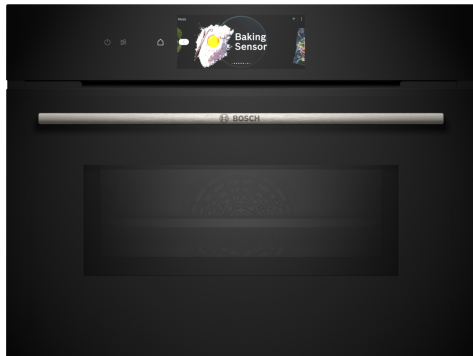

Serie 8, Compacte oven met microgolffunctie, 60 x 45 cm, Zwart CMG778NB1

Toebehoren geïntegreerd

1 x Geëmailleerd bakblik, 1 x Combi rooster, 1 x Universele braadslede

Optionele toebehoren

HEZ327000 Broodbaksteen, HEZ531010 Braadslede met anti-aanbaklaag, HEZ532010 Universele braadslede, anti-aanbaklaag, HEZ617000 Pizzavorm, HEZ629070 Air Fry & grill plaat, antraciet, HEZ631070 Bakplaat, geëmailleerd, HEZ632070 Bakplaat pyrolysebestendig, HEZ634000, HEZ636000 Glazen braadslede, HEZ660050 decorstrip zwart (bedekt onderkant oven), HEZ660060 Decorlijst zwart, HEZ664000 Bak- en Braadrooster voor stoomovens, HEZ915003 Glazen braadpan, HEZG0AS00 Aansluitkabel voor ovens 3m.

De compacte bakoven met magnetron met digitale bedieningsring, TFT Touch Display en Assist Functie voor maaltijden waarmee je automatisch je gerechten kunt bereiden. Ook voorzien van PerfectRoast Plus, PerfectBake Plus en Home Connect voor bediening via de App.

- **Digital Control Ring:** de eenvoudige en innovatieve manier om je oven in te stellen.
- **TFT Touch Display Pro:** perfecte controle dankzij een innovatieve Digital Control Ring en een groot TFT-aanraakscherm.
- **Automatic Switch-off:** het kookproces stopt automatisch zodra het gerecht gaar is.
- **PerfectBake Plus:** regelt de instellingen en zegt je precies wanneer je je gerecht uit de oven moet halen.
- **PerfectRoast Plus:** weet precies wanneer je gebrad klaar is.

Serie 8, Compacte oven met microgolffunctie, 60 x 45 cm, Zwart CMG778NB1

De compacte bakoven met magnetron met digitale bedieningsring, TFT Touch Display en Assist Functie voor maaltijden waarmee je automatisch je gerechten kunt bereiden. Ook voorzien van PerfectRoast Plus, PerfectBake Plus en Home Connect voor bediening via de App.