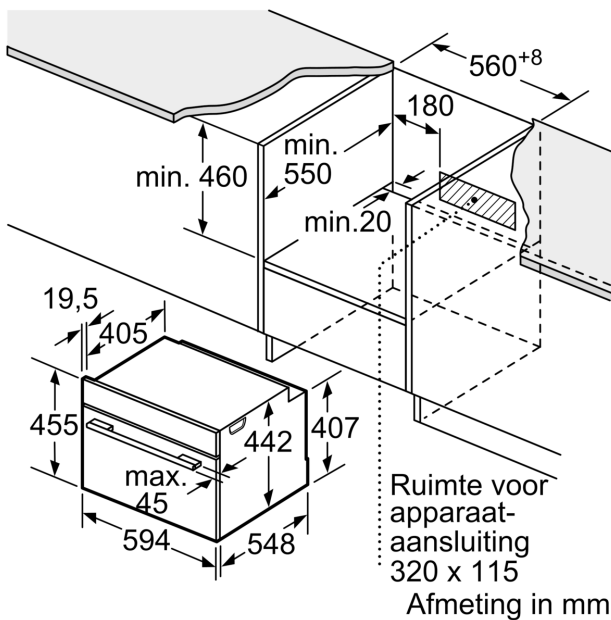

Technische gegevens

Type magnetron: Magnetron met bakoven
Soort besturing: Elektronisch
Afmetingen van het toestel: 45 x 594 x 548 mm
Afmetingen van het toestel met verpakking: ..237.0 x 480 x 392.0 mm
Lengte elektriciteits snoer: 150.0 cm
Nettogewicht: 34.5 kg
Brutogewicht: 37.6 kg
EAN-code: 4242005326051
Maximaal magnetronvermogen: 900 W
Aansluitvermogen: 3600 W
Minimale smeltveiligheid: 16 A
Spanning: 220-240 V
Frequentie: 60; 50 Hz
Type stekker: Schuko/Gardy-stekker met aarding
Meegeleverde toebehoren: 1 x Geëmailleerd bakblik, 1 x Combi rooster, 1 x Universele braadslede

Technische informatie:

- Lengte aansluitkabel: 150 cm
- Nominale spanning: 220 - 240 V
- Totale aansluitwaarde: 3.6 kW

Afmetingen:

- Afmetingen toestel (HxBxD): 455 x 594 x 548 mm
- Inbouwafmetingen (HxBxD): 450-455 x 560-568 x 550 mm
- Voor afmetingen en inbouwmaten van dit apparaat aub de maatschetsen aanhouden

Serie 8, Compacte oven met microgolffunctie, 60 x 45 cm, Zwart CMG778NB1

Afmeting in mm

A: 19,5 mm

B: Ruimte voor apparaataansluiting
320 x 115 mm

C: Ventilatie in de plint $\geq 200 \text{ cm}^2$

Inbouw van twee apparaten boven elkaar

Luchtverversing

A: Luchtinvoeropening $\geq 200 \text{ cm}^2$

Afmeting in mm