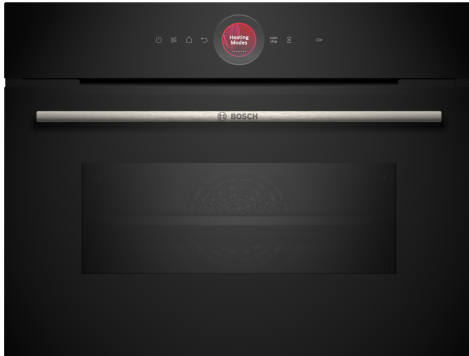

Serie 8, Compacte oven met microgolffunctie, 60 x 45 cm, Zwart CMG7241B2

Toebehoren geïntegreerd

1 x Geëmailleerd bakblik, 1 x Combi rooster, 1 x Universele braadslede

Optionele toebehoren

HEZ327000 Broodbaksteen, HEZ530000 Half tray, HEZ531010 Braadslede met anti-aanbaklaag, HEZ532010 Universele braadslede, antii-aanbaklaag, HEZ617000 Pizzavorm, HEZ629070 Air Fry & grill plaat, antraciet, HEZ631070 Bakplaat, geëmailleerd, HEZ632070 Bakplaat pyrolysebestendig, HEZ634000 :, HEZ636000 Glazen braadslede, HEZ660050 decorstrip zwart (bedekt onderkant oven), HEZ660060 Decorlijst zwart, HEZ664000 Bak- en Braadrooster voor stoomovens, HEZ915003 Glazen braadpan, HEZGOAS00 Aansluitkabel voor ovens 3m.

De compacte combi microgolfoven met digitale bedieningsring en TFT-touchdisplay: hiermee bereikt u zeer snel perfecte bak- en braadresultaten. Home Connect voor bediening via de App.

- **Digital Control Ring:** de eenvoudige en innovatieve manier om je oven in te stellen.
- **TFT Touch Display:** eenvoudig te bedienen dankzij de innovatieve Digital Control Ring en het TFT-aanraakscherm.
- **Automatic Switch-off:** het kookproces stopt automatisch zodra het gerecht gaar is.
- **Oven Assistent met Voice Control:** altijd perfect het juiste programma.
- **Een wereld van recepten:** overheerlijke inspiratie voor jouw kookavonturen.

Serie 8, Compacte oven met microgolffunctie, 60 x 45 cm, Zwart CMG7241B2

De compacte combi microgolfoven met digitale bedieningsring en TFT-touchdisplay: hiermee bereikt u zeer snel perfecte bak- en braadresultaten. Home Connect voor bediening via de App.