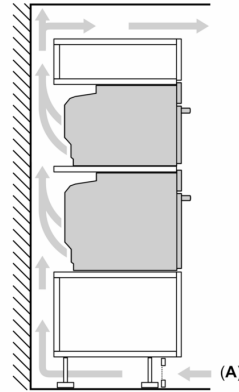

Afmetingen:

- Afmetingen toestel (HxBxD): 455 x 594 x 548 mm
- Inbouwafmetingen (HxBxD): 450-455 x 560-568 x 550 mm
- Voor afmetingen en inbouwmaten van dit apparaat aub de maatschetsen aanhouden

Serie 8, Compacte oven met microgolffunctie, 60 x 45 cm, Zwart CMG7241B2

Afmeting in mm

A: 19,5 mm

B: Ruimte voor apparaataansluiting
320 x 115 mm

C: Ventilatie in de plint ≥ 200 cm²

Inbouw van twee apparaten boven elkaar

Luchtverversing

A: Luchtinvoeropening ≥ 200 cm²

Afmeting in mm

Inbouw met één kookzone.

Wordt het compacte apparaat onder een kookzone ingebouwd, dan moet rekening gehouden worden met de volgende werkbladdikte (eventueel incl. onderconstructie).

Kookzone-type	min. werkbladdikte	
	opgebouwd	vlak
Inductiekookzone	42 mm	43 mm
Volledige oppervlak-inductiekookzone	52 mm	53 mm
gaskookplaat	32 mm	43 mm
elektrische kookplaat	32 mm	35 mm