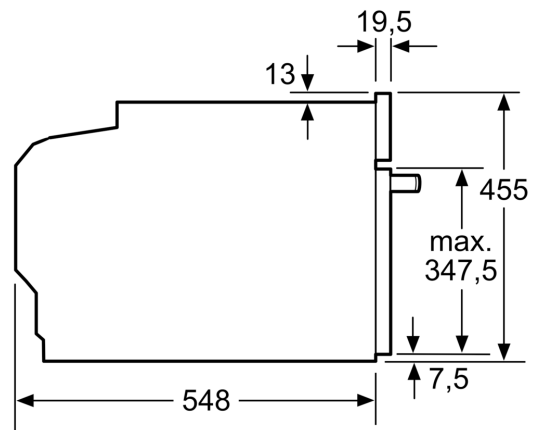

Technische gegevens

Type magnetron: Magnetron met bakoven
Soort besturing: Elektronisch
Afmetingen van het toestel: 455 x 594 x 548 mm
Afmetingen van het toestel met verpakking: ..237.0 x 480 x 392.0 mm
Lengte elektriciteitsnoer: 150.0 cm
Nettogewicht: 35.3 kg
Brutogewicht: 37.6 kg
EAN-code: 4242005325962
Maximaal magnetronvermogen:900 W
Aansluitvermogen:3600 W
Minimale smeltveiligheid: 16 A
Spanning: 220-240 V
Frequentie: 50 Hz
Type stekker: Schuko/Gardy-stekker met aarding
Meegeleverde toebehoren: 1 x Geëmailleerd bakblik, 1 x Combi rooster, 1 x Universele braadslede

Afmetingen:

- Afmetingen toestel (HxBxD): 455 x 594 x 548 mm
- Inbouwafmetingen (HxBxD): 450-455 x 560-568 x 550 mm
- Voor afmetingen en inbouwmaten van dit apparaat aub de maatschetsen aanhouden

Serie 8, Compacte oven met microgolffunctie, 60 x 45 cm, Zwart CMG7241B2

Afmeting in mm

A: 19,5 mm

B: Ruimte voor apparaataansluiting
320 x 115 mm

C: Ventilatie in de plint ≥ 200 cm²

Inbouw van twee apparaten boven elkaar

Luchtverversing

A: Luchtinvoeropening ≥ 200 cm²

Afmeting in mm

Inbouw met één kookzone.

Wordt het compacte apparaat onder een kookzone ingebouwd, dan moet rekening gehouden worden met de volgende werkbladdikte (eventueel incl. onderconstructie).

Kookzone-type	min. werkbladdikte	
	opgebouwd	vlak
Inductiekookzone	42 mm	43 mm
Volledige oppervlak-inductiekookzone	52 mm	53 mm
gaskookplaat	32 mm	43 mm
elektrische kookplaat	32 mm	35 mm