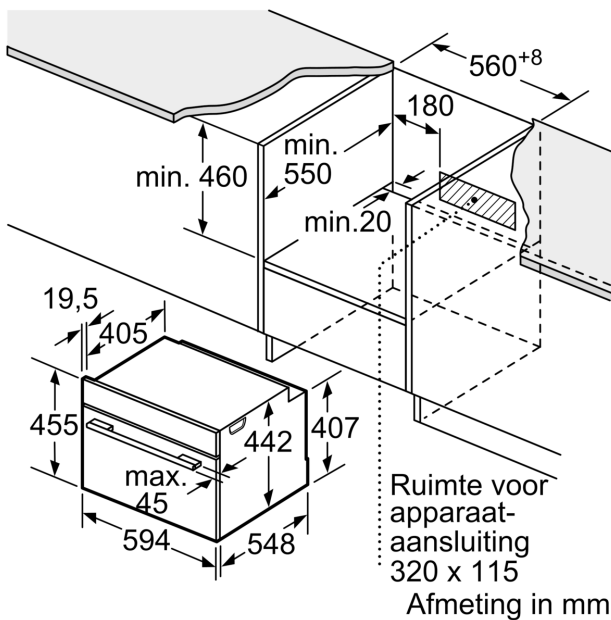

Afmetingen:

- Afmetingen toestel (HxBxD): 455 x 594 x 548 mm
- Inbouwafmetingen (HxBxD): 450-455 x 560-568 x 550 mm
- Voor afmetingen en inbouwmaten van dit apparaat aub de maatschetsen aanhouden

Serie 8, Compacte oven met microgolffunctie, 60 x 45 cm, Zwart CMG7241B2

Afmeting in mm

A: 19,5 mm

B: Ruimte voor apparaataansluiting
320 x 115 mm

C: Ventilatie in de plint ≥ 200 cm²

Inbouw van twee apparaten boven elkaar

Luchtverversing

A: Luchtinvoeropening ≥ 200 cm²

Afmeting in mm

Inbouw met één kookzone.

Wordt het compacte apparaat onder een kookzone ingebouwd, dan moet rekening gehouden worden met de volgende werkbladdikte (eventueel incl. onderconstructie).

Kookzone-type	min. werkbladdikte	
	opgebouwd	vlak
Inductiekookzone	42 mm	43 mm
Volledige oppervlak-inductiekookzone	52 mm	53 mm
gaskookplaat	32 mm	43 mm
elektrische kookplaat	32 mm	35 mm