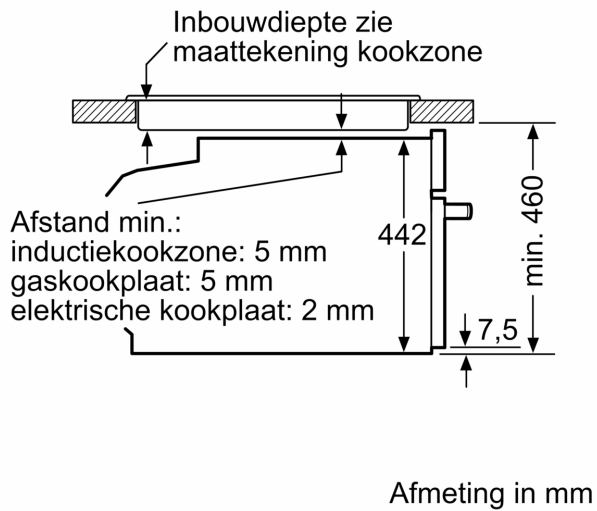

Technische gegevens

Type magnetron: Magnetron met bakoven
Soort besturing: Elektronisch
Afmetingen van het toestel: 455 x 594 x 548 mm
Afmetingen van het toestel met verpakking: ..237.0 x 480 x 392.0 mm
Lengte elektriciteitsnoer: 150.0 cm
Nettogewicht: 35.3 kg
Brutogewicht: 37.6 kg
EAN-code: 4242005325962
Maximaal magnetronvermogen:900 W
Aansluitvermogen:3600 W
Minimale smeltveiligheid: 16 A
Spanning: 220-240 V
Frequentie: 50 Hz
Type stekker: Schuko/Gardy-stekker met aarding
Meegeleverde toebehoren: 1 x Geëmailleerd bakblik, 1 x Combi rooster, 1 x Universele braadslede

Afmetingen:

- Afmetingen toestel (HxBxD): 455 x 594 x 548 mm
- Inbouwafmetingen (HxBxD): 450-455 x 560-568 x 550 mm
- Voor afmetingen en inbouwmaten van dit apparaat aub de maatschetsen aanhouden

Serie 8, Compacte oven met microgolffunctie, 60 x 45 cm, Zwart CMG7241B2

Afmeting in mm

A: 19,5 mm

B: Ruimte voor apparaataansluiting
320 x 115 mm

C: Ventilatie in de plint ≥ 200 cm²

Inbouw van twee apparaten boven elkaar

Luchtverversing

A: Luchtinvoeropening ≥ 200 cm²

Afmeting in mm

Inbouw met één kookzone.

Wordt het compacte apparaat onder een kookzone ingebouwd, dan moet rekening gehouden worden met de volgende werkbladdikte (eventueel incl. onderconstructie).

Kookzone-type	min. werkbladdikte	
	opgebouwd	vlak
Inductiekookzone	42 mm	43 mm
Volledige oppervlak-inductiekookzone	52 mm	53 mm
gaskookplaat	32 mm	43 mm
elektrische kookplaat	32 mm	35 mm