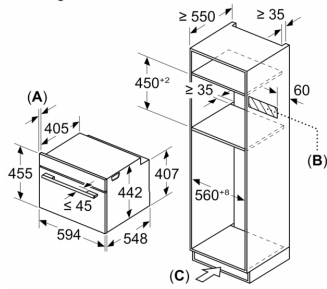

Afmetingen:

- Afmetingen toestel (HxBxD): 455 x 594 x 548 mm
- Inbouwafmetingen (HxBxD): 450-455 x 560-568 x 550 mm
- Voor afmetingen en inbouwmaten van dit apparaat aub de maatschetsen aanhouden

Serie 8, Compacte oven met microgolffunctie, 60 x 45 cm, Zwart CMG7241B2

Afmeting in mm

A: 19,5 mm

B: Ruimte voor apparaataansluiting
320 x 115 mm

C: Ventilatie in de plint ≥ 200 cm²

Inbouw van twee apparaten boven elkaar

Luchtverversing

A: Luchtinvoeropening ≥ 200 cm²

Afmeting in mm