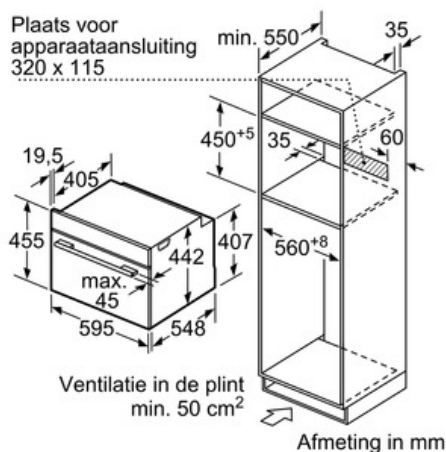

Inhangrooster / Uittreksysteem:

- Ovenruimte met inhangrooster (telescopisch uittreksysteem niet achteraf uit te rusten - in optie)

Design:

- Intuïtieve bedieningsring
- Binnenruimte in antraciet email

Toebehoren:

- 1 x Combi rooster, 1 x Universele braadslede

Serie | 8 Microgolfovens

Compacte bakoven met magnetron CMG633BS1 - inox

Afmeting in mm

Afmeting in mm

Inbouw met één kookzone.

Afmeting in mm

Wordt het compacte apparaat onder een kookzone ingebouwd, dan moet rekening gehouden worden met de volgende werkbladdikte (eventueel incl. onderconstructie).

Kookzone-type	min. werkbladdikte	
	opgebouwd	vlak
Inductiekookzone	42 mm	43 mm
Volledige oppervlak-inductiekookzone	48 mm	53 mm
gaskookplaat	37 mm	47 mm
elektrische kookplaat	28 mm	30 mm

Afmeting in mm