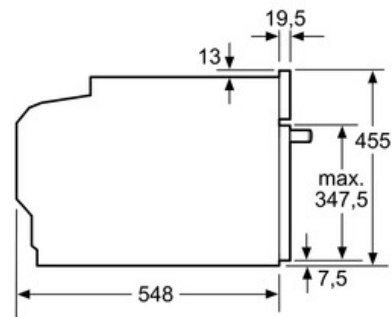

Technische Data

Type magnetron :	Combi met microgolfoven
Soort besturing :	Electronisch
Frontkleur / -materiaal :	inox
Afmetingen van het toestel (mm) :	455 x 595 x 548
Afmetingen van het toestel met verpakking (mm) :	237.0 x 480 x 392.0
Lengte elektriciteitsnoer (cm) :	120
Nettogewicht (kg) :	35,0
Brutogewicht (kg) :	38,0
EAN-code :	4242002789149
Maximaal magnetronvermogen (W) :	1000
Aansluitwaarde (W) :	3650
Minimale smeltveiligheid (A) :	16
Spanning (V) :	220-240
Frequentie (Hz) :	50; 60
Type stekker :	Schuko-/Gardy. met aarding

- 1 x Combi rooster, 1 x Universele braadslede

Serie | 8 Microgolfovens

Compacte bakoven met magnetron CMG633BS1 - inox

Afmeting in mm

Afmeting in mm

Inbouw met één kookzone.

Afmeting in mm

Wordt het compacte apparaat onder een kookzone ingebouwd, dan moet rekening gehouden worden met de volgende werkbladdikte (eventueel incl. onderconstructie).

Kookzone-type	min. werkbladdikte	
	opgebouwd	vlak
Inductiekookzone	42 mm	43 mm
Volledige oppervlak-inductiekookzone	48 mm	53 mm
gaskookplaat	37 mm	47 mm
elektrische kookplaat	28 mm	30 mm

Afmeting in mm