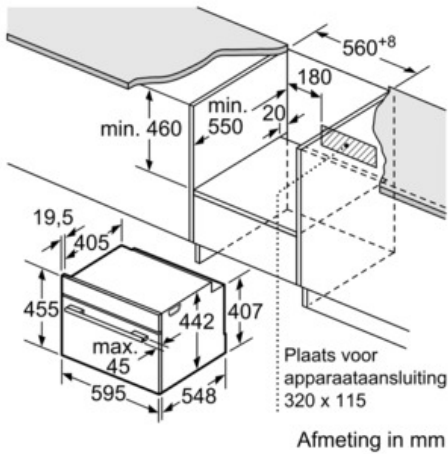

Inhangrooster / Uittreksysteem:

- Ovenruimte met inhangrooster (telescopisch uittreksysteem niet achteraf uit te rusten - in optie)

Design:

- Intuïtieve bedieningsring
- Binnenruimte in antraciet email

Toebehoren:

- 1 x Combi rooster, 1 x Universele braadslede

Serie | 8 Microgolfovens

Compacte bakoven met magnetron CMG633BS1 - inox

Afmeting in mm

Afmeting in mm

Inbouw met één kookzone.

Afmeting in mm

Wordt het compacte apparaat onder een kookzone ingebouwd, dan moet rekening gehouden worden met de volgende werkbladdikte (eventueel incl. onderconstructie).

Kookzone-type	min. werkbladdikte	
	opgebouwd	vlak
Inductiekookzone	42 mm	43 mm
Volledige oppervlak-inductiekookzone	48 mm	53 mm
gaskookplaat	37 mm	47 mm
elektrische kookplaat	28 mm	30 mm

Afmeting in mm