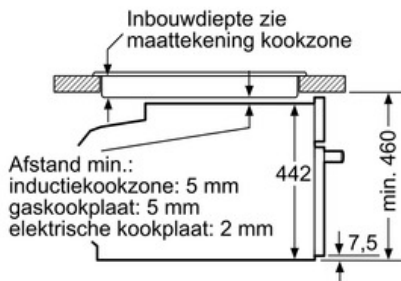

Technische Data

Type magnetron :	Combi met microgolfoven
Soort besturing :	Electronisch
Frontkleur / -materiaal :	inox
Afmetingen van het toestel (mm) :	455 x 595 x 548
Afmetingen van het toestel met verpakking (mm) :	237.0 x 480 x 392.0
Lengte elektriciteitsnoer (cm) :	120
Nettogewicht (kg) :	35,0
Brutogewicht (kg) :	38,0
EAN-code :	4242002789149
Maximaal magnetronvermogen (W) :	1000
Aansluitwaarde (W) :	3650
Minimale smeltveiligheid (A) :	16
Spanning (V) :	220-240
Frequentie (Hz) :	50; 60
Type stekker :	Schuko-/Gardy. met aarding

Inhangrooster / Uittreksysteem:

- Ovenruimte met inhangrooster (telescopisch uittreksysteem niet achteraf uit te rusten - in optie)

Design:

- Intuïtieve bedieningsring
- Binnenruimte in antraciet email

Toebehoren:

- 1 x Combi rooster, 1 x Universele braadslede

Serie | 8 Microgolfovens

Compacte bakoven met magnetron CMG633BS1 - inox

Afmeting in mm

Afmeting in mm

Inbouw met één kookzone.

Afmeting in mm

Wordt het compacte apparaat onder een kookzone ingebouwd, dan moet rekening gehouden worden met de volgende werkbladdikte (eventueel incl. onderconstructie).

Kookzone-type	min. werkbladdikte	
	opgebouwd	vlak
Inductiekookzone	42 mm	43 mm
Volledige oppervlak-inductiekookzone	48 mm	53 mm
gaskookplaat	37 mm	47 mm
elektrische kookplaat	28 mm	30 mm

Afmeting in mm