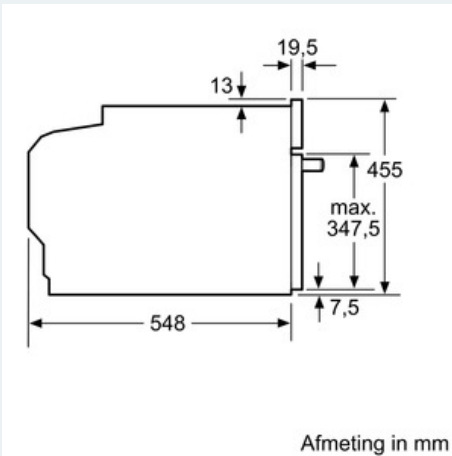

##### Design:

- 2,8" TFT kleur- en tekstdisplay met touchControl toetsen
- Bediening met draaiknop
- Binnenruimte in antraciet email

##### Technische informatie:

- Lengte aansluitkabel: 120 cm
- Totale aansluitwaarde: 3.65 kW
- Afmetingen toestel (HxBxD): 455 x 595 x 548 mm
- Inbouwafmetingen (HxBxD): 450-455 x 560-568 x 550 mm

**iQ700**  
**Compacte varioSpeed bakoven m.**  
**magnetron**  
**CM633GBS1 - inox**

Maattekeningen

Wordt het compacte apparaat onder een kookzone ingebouwd, dan moet rekening gehouden worden met de volgende werkbladdikte (eventueel incl. onderconstructie).

Kookzone-type	min. werkbladdikte	
	opgebouwd	vlak
Inductiekookzone	42 mm	43 mm
Volledige oppervlak-inductiekookzone	48 mm	53 mm
gaskookplaat	37 mm	47 mm
elektrische kookplaat	28 mm	30 mm