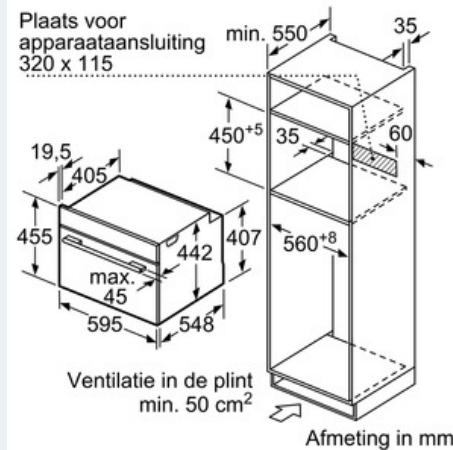

##### Design:

- 2,8" TFT kleur- en tekstdisplay met touchControl toetsen
- Bediening met draaiknop
- Binnenruimte in antraciet email

##### Technische informatie:

- Lengte aansluitkabel: 120 cm
- Totale aansluitwaarde: 3.65 kW
- Afmetingen toestel (HxBxD): 455 x 595 x 548 mm
- Inbouwafmetingen (HxBxD): 450-455 x 560-568 x 550 mm

**iQ700**  
**Compacte varioSpeed bakoven m.**  
**magnetron**  
**CM633GBS1 - inox**

Maattekeningen

Wordt het compacte apparaat onder een kookzone ingebouwd, dan moet rekening gehouden worden met de volgende werkbladdikte (eventueel incl. onderconstructie).

Kookzone-type	min. werkbladdikte	
	opgebouwd	vlak
Inductiekookzone	42 mm	43 mm
Volledige oppervlak-inductiekookzone	48 mm	53 mm
gaskookplaat	37 mm	47 mm
elektrische kookplaat	28 mm	30 mm