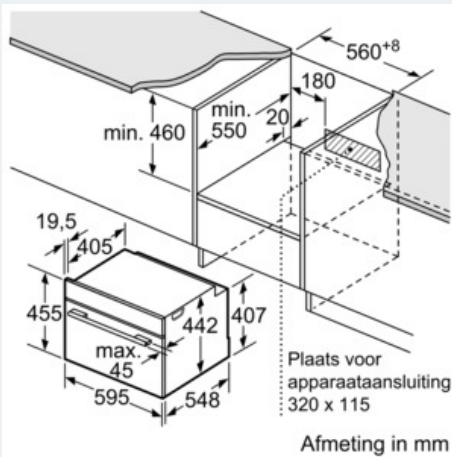

##### Design:

- 2,8" TFT kleur- en tekstdisplay met touchControl toetsen
- Bediening met draaiknop
- Binnenruimte in antraciet email

##### Technische informatie:

- Lengte aansluitkabel: 120 cm
- Totale aansluitwaarde: 3.65 kW
- Afmetingen toestel (HxBxD): 455 x 595 x 548 mm
- Inbouwafmetingen (HxBxD): 450-455 x 560-568 x 550 mm

**iQ700**  
**Compacte varioSpeed bakoven m.**  
**magnetron**  
**CM633GBS1 - inox**

Maattekeningen

Wordt het compacte apparaat onder een kookzone ingebouwd, dan moet rekening gehouden worden met de volgende werkbladdikte (eventueel incl. onderconstructie).

Kookzone-type	min. werkbladdikte	
	opgebouwd	vlak
Inductiekookzone	42 mm	43 mm
Volledige oppervlak-inductiekookzone	48 mm	53 mm
gaskookplaat	37 mm	47 mm
elektrische kookplaat	28 mm	30 mm