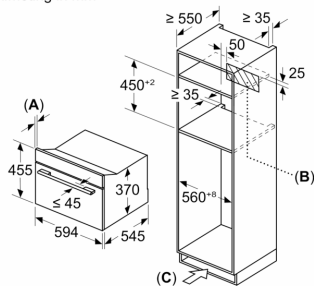

Afmetingen:

- Afmetingen toestel (HxBxD): 455 x 594 x 564 mm
- Inbouwafmetingen (HxBxD): 450-450 x 560-560 x 550 mm
- Voor afmetingen en inbouwmaten van dit apparaat aub de maatschetsen aanhouden

iQ700, Inbouw microgolfoven, 60 x 45 cm, Zwart CE732GXB1

Maattekeningen

Afmeting in mm

A: 19,5 mm
B: ≤ 347,5 mm
C: 7,5 mm

Afmeting in mm

A: 19,5 mm
B: Plaats voor apparaataansluiting
 300 x 200 mm

Afmeting in mm

A: 19,5 mm
B: Plaats voor apparaataansluiting
 300 x 200 mm
C: Ventilatie in de plint ≥ 50 cm²