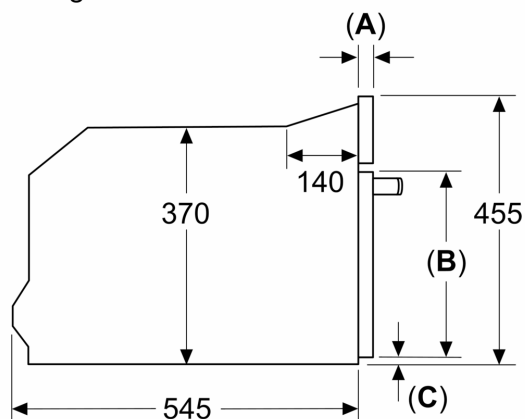

Toebehoren:

- 1 x rooster

Milieu / Zekerheid:

- Veiligheidsuitschakeling
- Start knop Deurcontactschakelaar
- Koelventilator

Technische informatie:

- Lengte aansluitkabel: 150 cm
- Totale aansluitwaarde: 3.1 kW
- Nominale spanning: 220 - 240 V
- Voor inbouw in een kolomkast

Afmetingen:

- Afmetingen toestel (HxBxD): 455 x 594 x 564 mm
- Inbouwafmetingen (HxBxD): 450-450 x 560-560 x 550 mm
- Voor afmetingen en inbouwmaten van dit apparaat aub de maatschetsen aanhouden

iQ700, Inbouw microgolfoven, 60 x 45 cm, Zwart CE732GXB1

Maattekeningen

Afmeting in mm

A: 19,5 mm
B: ≤ 347,5 mm
C: 7,5 mm

Afmeting in mm

A: 19,5 mm
B: Plaats voor apparaataansluiting
 300 x 200 mm

Afmeting in mm

A: 19,5 mm
B: Plaats voor apparaataansluiting
 300 x 200 mm
C: Ventilatie in de plint ≥ 50 cm²