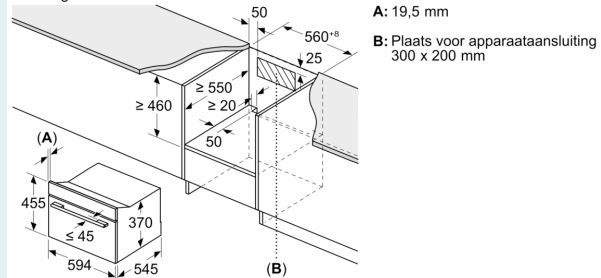

Afmetingen:

- Afmetingen toestel (HxBxD): 455 x 594 x 564 mm
- Inbouwafmetingen (HxBxD): 450-450 x 560-560 x 550 mm
- Voor afmetingen en inbouwmaten van dit apparaat aub de maatschetsen aanhouden

iQ700, Inbouw microgolfoven, 60 x 45 cm, Zwart CE732GXB1

Maattekeningen

Afmeting in mm

A: 19,5 mm
B: ≤ 347,5 mm
C: 7,5 mm

Afmeting in mm

A: 19,5 mm
B: Plaats voor apparaataansluiting
 300 x 200 mm

Afmeting in mm

A: 19,5 mm
B: Plaats voor apparaataansluiting
 300 x 200 mm
C: Ventilatie in de plint ≥ 50 cm²