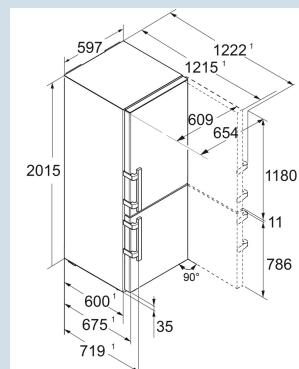

Groente, fruit, vlees, vis tot 3x langer vers.
BioFresh (0°C)

Hygiënisch en voedselveilig.
SmartSteel achterwand

Een koelkast die fris ruikt.
FreshAir filter

Gelijkmatige verlichting van het koeldeel
2-zijdig LED wandpanelen met SoftStart

Nooit meer ontdooien.
NoFrost

Geschikt voor onverwarmde ruimtes (>0°C)
DuoCooling

Zacht sluiten garantie.
SoftSystem

Alle functie eenvoudig in te stellen
Touch & Swipe kleurendisplay

Serveerklar koelen.
Uitneembare VarioBoxen

Optimaal zicht ook in het donker.
LED verlichting vriesdeel

Opent bijna vanzelf
Hevelgreep

Ook voor extra grote 2 liter verpakkingen.
Luxe edelstalen GlassLine deurvakken

Behuizing / Kleur deur
Materiaal deur/deksel
Volume totaal
Volume koelgedeelte
Volume vriesgedeelte
Energieklasse
Energieverbruik per jaar
Energieverbruik per 24 uur
Energiekosten per jaar
Energie efficiëntie index
Geluidsniveau
Geluidsniveau klasse
Klimaatklasse

Staalgrijs / Edelstaal
Edelstaal
362 l
259 l
103 l
A+++
180 kWh
0,493 kWh
€ 70,-
64
33 dB(A)
B
SN-T