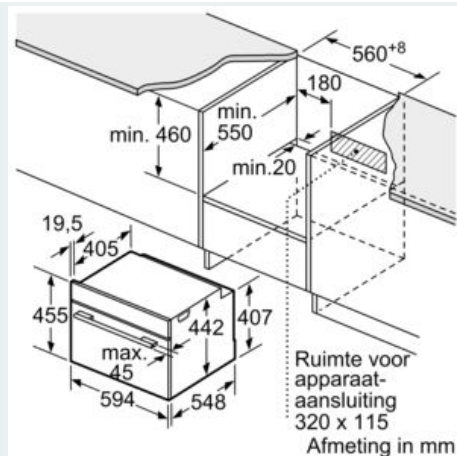

iQ700, Multifunctionele compact oven, 60 x 45 cm, Inox CB635GBS3

Maattekeningen

Inbouw met één kookzone.