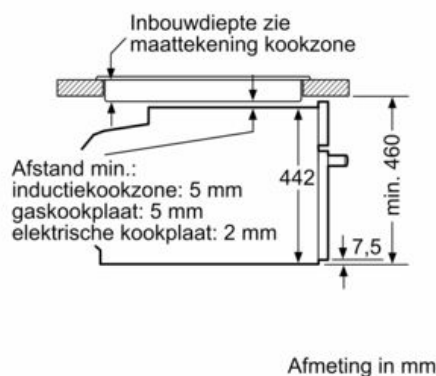

iQ700, Multifunctionele compact oven, 60 x 45 cm, Inox CB635GBS3

Maattekeningen

Inbouw met één kookzone.