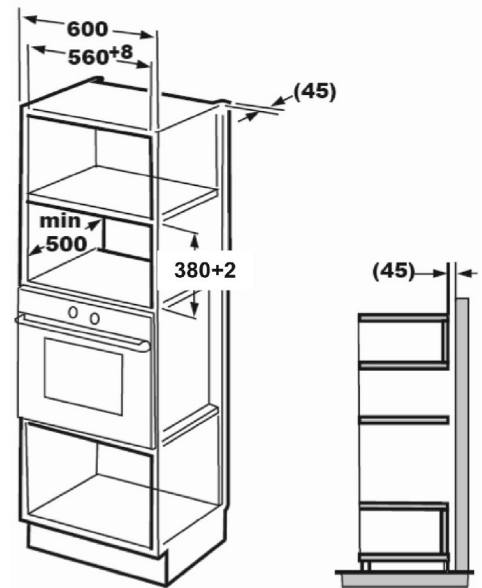

Microgolfoven

BMCB25433X

ARTNR: 115959

RRP* : 599,99 €

INBOUWMICROGOLFOVEN COMBI 38 cm

Performance line

- Hoogte (cm) : 38
- Netto volume (L) : 25
- Kleur : Black-inox
- Diameter glasschaal : 31,5 cm
- Elektronische bediening
- Timer : max. 95 min.
- Digitale display
- Ontdooien
- Kinderbeveiliging
- Binnenverlichting
- Convectie / Grill / Microgolf / Combinatie
- Grill : 1000 W
- Micro-golf : 900 W
- Oven : 1350 W

- Nis (mm) : 376 x 560 x 450
- Gewicht (Kg) : 18,5
- Afmetingen (H x B x D) : 38.8 x 59.5 x 39.2

Alle specificaties en prijzen kunnen steeds gewijzigd en/of verbeterd worden zonder voorafgaande vermelding.