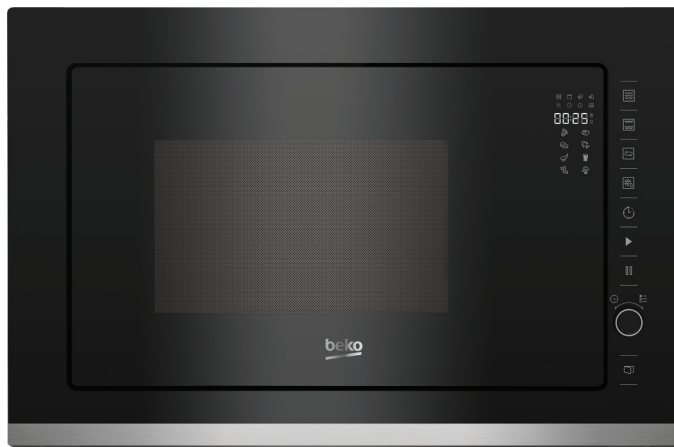

Microgolfoven

BMCB25433X

ARTNR: 115959

RRP* : 599,99 €

INBOUWMICROGOLFOVEN COMBI 38 cm

Performance line

- Hoogte (cm) : 38
- Netto volume (L) : 25
- Kleur : Black-inox
- Diameter glasschaal : 31,5 cm
- Elektronische bediening
- Timer : max. 95 min.
- Digitale display
- Ontdooien
- Kinderbeveiliging
- Binnenverlichting
- Convectie / Grill / Microgolf / Combinatie
- Grill : 1000 W
- Micro-golf : 900 W
- Oven : 1350 W

- Nis (mm) : 376 x 560 x 450
- Gewicht (Kg) : 18,5
- Afmetingen (H x B x D) : 38.8 x 59.5 x 39.2

Alle specificaties en prijzen kunnen steeds gewijzigd en/of verbeterd worden zonder voorafgaande vermelding.