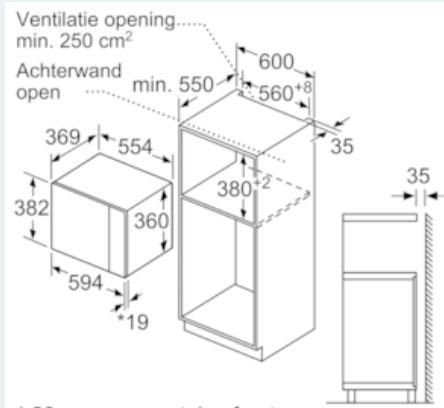

Kenmerken

Technische gegevens

Type magnetron : Uitsluitend magnetron
 Soort besturing : Electronisch
 Frontkleur / -materiaal : inox
 Afmetingen van het toestel (mm) : 382 x 594 x 388
 Afmetingen van het toestel met verpakking (mm) : 208.0 x 328.0 x 369.0
 Lengte elektriciteits snoer (cm) : 130
 Nettogewicht (kg) : 19,0
 Brutogewicht (kg) : 21,0
 EAN-code : 4242003805718
 Maximaal vermogen microgolven (W) : 900
 Aansluitwaarde (W) : 1450
 Minimale smeltveiligheid (A) : 10
 Spanning (V) : 220-230
 Frequentie (Hz) : 50
 Type stekker : Schuko-/Gardly. met aarding

Kenmerken

Oventype / verwarmingswijze:

- 5 Microgolf vermogens: 90 W, 180 W, 360 W, 600 W, 900 W
- Volume van de binnenruimte: 25 l
- Glazen draaiplateau (31,5 cm)

Reiniging:**Comfort / Zekerheid:**

- cookControl: 7 automatische programma's
- 4 Ontdooi- en 3 kookprogramma's in de microgolffunctie
- Memory-functie (1 setting)
- Elektronische klok
- LED-verlichting
- Elektronische deuropening
- Veiligheidsuitschakeling
Deurcontactschakelaar
- Draaideur met zijdelingse opening - scharnieren links

Design:

- LED display
- touchControl sensorbediening,
- Eenvoudig gebruikconcept
- Ovenruimte in edelstaal

Toebehoren:

- 1 x Draaiplateau

Technische informatie:

- Voor inbouw in een kolomkast
- Lengte aansluitkabel: 130 cm
- Totale aansluitwaarde: 1.45 kW
- Afmetingen toestel (HxBxD): 382 x 594 x 388 mm
- Inbouwafmetingen (HxBxD): 380-382 x 560-568 x 550 mm

iQ500
Inbouwmicrogolfoven
BF555LMS0 - inox

Maattekeningen

Magnetron
 Hoekinbouw

Afmetingen in mm

Afmeting in mm

Afmeting in mm

* 20 mm voor metalen front Afmeting in mm