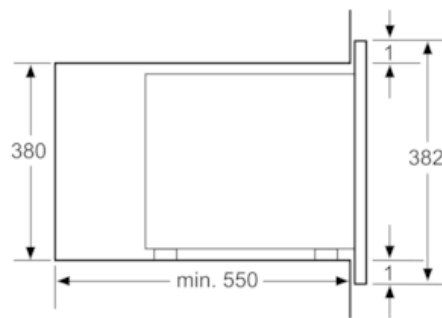

Kenmerken

Technische gegevens

Type magnetron : Uitsluitend magnetron
 Soort besturing : Electronisch
 Frontkleur / -materiaal : inox
 Afmetingen van het toestel (mm) : 382 x 594 x 388
 Afmetingen van het toestel met verpakking (mm) : 208.0 x 328.0 x 369.0
 Lengte elektriciteits snoer (cm) : 130
 Nettogewicht (kg) : 19,0
 Brutogewicht (kg) : 21,0
 EAN-code : 4242003805718
 Maximaal vermogen microgolven (W) : 900
 Aansluitwaarde (W) : 1450
 Minimale smeltveiligheid (A) : 10
 Spanning (V) : 220-230
 Frequentie (Hz) : 50
 Type stekker : Schuko-/Gardly. met aarding

Design:

- LED display
- touchControl sensorbediening,
- Eenvoudig gebruikconcept
- Ovenruimte in edelstaal

Toebehoren:

- 1 x Draaiplateau

Technische informatie:

- Voor inbouw in een kolomkast
- Lengte aansluitkabel: 130 cm
- Totale aansluitwaarde: 1.45 kW
- Afmetingen toestel (HxBxD): 382 x 594 x 388 mm
- Inbouwafmetingen (HxBxD): 380-382 x 560-568 x 550 mm

iQ500
Inbouwmicrogolfoven
BF555LMS0 - inox

Maattekeningen

Magnetron
 Hoekinbouw

Afmetingen in mm

Afmeting in mm

Afmeting in mm

* 20 mm voor metalen front Afmeting in mm