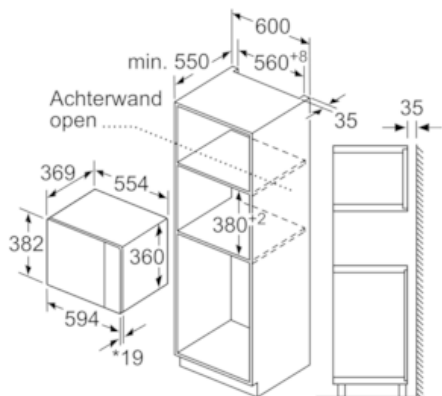

Kenmerken

Technische gegevens

Type magnetron : Uitsluitend magnetron
 Soort besturing : Electronisch
 Frontkleur / -materiaal : inox
 Afmetingen van het toestel (mm) : 382 x 594 x 388
 Afmetingen van het toestel met verpakking (mm) : 208.0 x 328.0 x 369.0
 Lengte elektriciteits snoer (cm) : 130
 Nettogewicht (kg) : 19,0
 Brutogewicht (kg) : 21,0
 EAN-code : 4242003805718
 Maximaal vermogen microgolven (W) : 900
 Aansluitwaarde (W) : 1450
 Minimale smeltveiligheid (A) : 10
 Spanning (V) : 220-230
 Frequentie (Hz) : 50
 Type stekker : Schuko-/Gardly. met aarding

Design:

- LED display
- touchControl sensorbediening,
- Eenvoudig gebruikconcept
- Ovenruimte in edelstaal

Toebehoren:

- 1 x Draaiplateau

Technische informatie:

- Voor inbouw in een kolomkast
- Lengte aansluitkabel: 130 cm
- Totale aansluitwaarde: 1.45 kW
- Afmetingen toestel (HxBxD): 382 x 594 x 388 mm
- Inbouwafmetingen (HxBxD): 380-382 x 560-568 x 550 mm

iQ500
Inbouwmicrogolfoven
BF555LMS0 - inox

Maattekeningen

Magnetron
 Hoekinbouw

Afmetingen in mm

Afmeting in mm

Afmeting in mm

* 20 mm voor metalen front Afmeting in mm