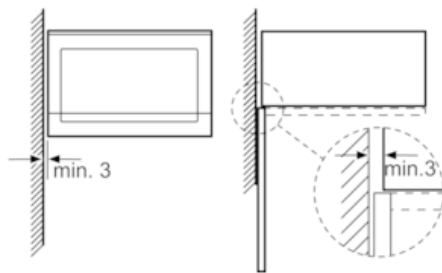

Kenmerken

Technische gegevens

Type magnetron : Uitsluitend magnetron
 Soort besturing : Electronisch
 Frontkleur / -materiaal : inox
 Afmetingen van het toestel (mm) : 382 x 594 x 388
 Afmetingen van het toestel met verpakking (mm) : 208.0 x 328.0 x 369.0
 Lengte elektriciteits snoer (cm) : 130
 Nettogewicht (kg) : 19,0
 Brutogewicht (kg) : 21,0
 EAN-code : 4242003805718
 Maximaal vermogen microgolven (W) : 900
 Aansluitwaarde (W) : 1450
 Minimale smeltveiligheid (A) : 10
 Spanning (V) : 220-230
 Frequentie (Hz) : 50
 Type stekker : Schuko-/Gardly. met aarding

Design:

- LED display
- touchControl sensorbediening,
- Eenvoudig gebruikconcept
- Ovenruimte in edelstaal

Toebehoren:

- 1 x Draaiplateau

Technische informatie:

- Voor inbouw in een kolomkast
- Lengte aansluitkabel: 130 cm
- Totale aansluitwaarde: 1.45 kW
- Afmetingen toestel (HxBxD): 382 x 594 x 388 mm
- Inbouwafmetingen (HxBxD): 380-382 x 560-568 x 550 mm

iQ500
Inbouwmicrogolfoven
BF555LMS0 - inox

Maattekeningen

Magnetron
 Hoekinbouw

Afmetingen in mm

Afmeting in mm

Afmeting in mm

* 20 mm voor metalen front Afmeting in mm