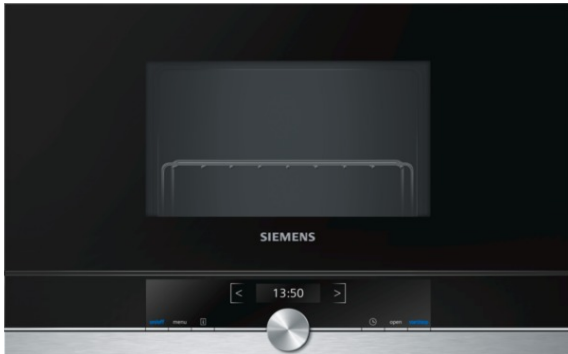

iQ700
BE634LGS1 - inox
Inbouw magnetron

Met deze inbouw microgolfoven 38 cm, kan u in een mum van tijd gerechten ontdooien, opwarmen of voorbereiden.

- ✓ Vermogen: besparing van tijd dankzij hoge vermogens tot 900 watts.
- ✓ TFT-display: goede leesbaarheid vanuit elke hoek.
- ✓ cookControl Plus: gegarandeerd succes van talrijke gerechten.
- ✓ Draaideur met zijdelingse opening: ideaal voor hoge inbouw.
- ✓ LED-verlichting: optimale en energiezuinige verlichting.

Uitrusting

Technische Data

Type magnetron : Magnetron met grillfunctie
 Soort besturing : Electronisch
 Frontkleur / -materiaal : inox
 Afmetingen van het toestel (mm) : 382 x 594 x 318
 Afmetingen van het toestel met verpakking (mm) : 220 x 350 x 270
 Lengte elektriciteitsnoer (cm) : 150
 Nettogewicht (kg) : 19,0
 Brutogewicht (kg) : 21,0
 EAN-code : 4242003676363
 Maximaal vermogen microgolven (W) : 900
 Aansluitwaarde (W) : 1990
 Minimale smeltveiligheid (A) : 10
 Spanning (V) : 220-240
 Frequentie (Hz) : 60; 50
 Type stekker : Schuko-/Gardy. met aarding

Toebehoren geïntegreerd

1 x Glazen braadslede
 1 x Rooster

4 242003 676363

iQ700
BE634LGS1 - inox
Inbouw magnetron

Uitrusting**Oventype / verwarmingswijze:**

- Maximaal vermogen: 900 W - 5 microgolf vermogens (90 W, 180 W, 360 W, 600 W, 900 W) met inverter
- Inbouw magnetron met 2 verwarmingswijze(n): Microgolven, Variabele grill
- Grill combineerbaar met 3 microgolfvermogens 360/180/90 W
- Volume binnenruimte: 21 l

Reiniging:

- Volledig glazen binnendeur

Comfort / Zekerheid:

- cookControl: ondersteunend systeem voor perfecte kookresultaten
- 10 automatische programma's
- LED-verlichting
- Draaideur met zijdelingse opening - scharnieren links