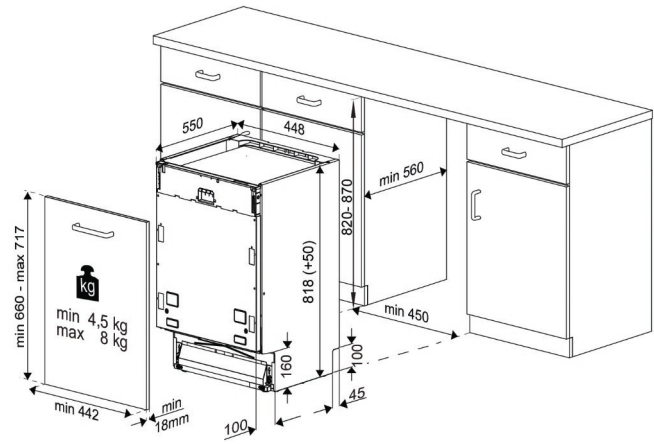

Full intégré vaatwasser

BDIS38040Q

ARTNR: 111591

RRP* : 729,99 €

FULL INTEGREERBARE VAATWASSER BLDC 45cm

Active line

C

- Standaardcouverts : 10
- Hoogte (cm) : 81.8
- Aantal programma's : 8
- Aantal temperaturen : 6/ 35-40-45-50-65-70°C
- Energieklasse : C
- Waterverbruik (L) : 8.9
- Geluidsniveau (dBA) : 45
- Startuitlest (u) : 1/2-24
- BLDC motor : stil en krachtig met 10 jaar garantie
- Voorwas
- Mini 30' : 35°C
- ECO programma : 50°C
- Quick&Shine
- AquaFlex
- Intensief programma : 70°C
- Automatisch programma
- Droogsysteem : Static
- Optie express : Fast+
- Auto tabletfunctie
- Automatische deuropening : SelfDry
- Controlelampjes zout en spoelmiddel
- Uitneembare besteklade
- Bovenste rek in de hoogte verstelbaar

- (geladen)
- Neerklapbare bordenrekken
- Hygiene Intense functie :desinfectie met stoom & extra spoelen
- Aquaintese
- SelfFit: automatische aanpassing aan gewicht van de deur 4.5 tot 8 kg
- Verstelbaar steunrekje voor kopjes
- Lichtindicatie op vloer tijdens programma : LedSpot
- Binnenverlichting
- Overloop- en lekbeveiliging : Watersafe+
- Energieverbruik 100 afwasbeurten Kwh : 59
- Geluidsklasse : C
- Duur van het ECO programma (u) : 3:40
- Energy Efficiency Index (EEI) : 43.9
- Vermogen (W) : 1800
- Afmetingen nis (H x B x D) : 820-870x598x548 mm
- Gewicht (Kg) : 32.6
- Afmetingen (H x B x D) : 81.8 x 44.8 x 55