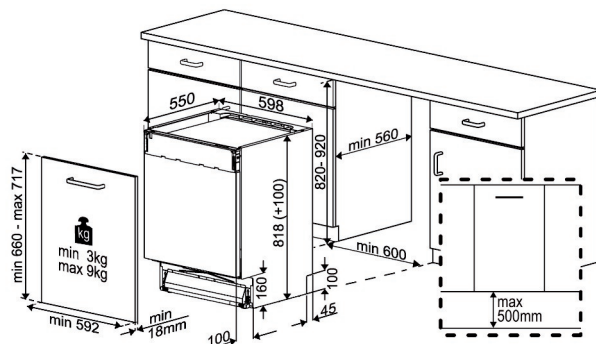

Volledig integreerbare vaatwasser

BDIN38644D

ARTNR: 111454

RRP* : 869,99 €

FULL INTEGREERBARE VAATWASSER BLDC

Comfort line

C

- Standaardcouverts : 16
- Aantal programma's : 8
- Aantal temperaturen : 35-40-50-65-70°C
- Energieklasse : C
- Waterverbruik (L) : 10
- Geluidsniveau (dBA) : 42
- Energieverbruik (kWh) : 0.768
- Startuitstel (u) : 1/2-24
- BLDC motor : stil en krachtig met 10 jaar garantie
- Voorwas
- Mini 30' : 35°C
- ECO programma : 50°C
- Quick&Shine
- GlassCare 40
- AquaFlex
- Hygiene Intense
- Intensief programma : 70°C
- Automatisch programma
- Active fan drying
- Optie express : Fast+
- Selectietoets gebruik van tablet
- Auto tabletfunctie
- Steamgloss
- Automatische deuropening

- Controlelampjes zout en spoelmiddel
- Uitneembare besteklade : Full Size Fix
- Bovenste rek in de hoogte verstelbaar (geladen)
- Neerklapbare bordenrekken
- Tray wash
- CornerIntense
- SelfFit: automatische aanpassing aan gewicht van de deur tot 6 kg
- Verstelbaar steunrekje voor kopjes
- Lichtindicatie op vloer tijdens programma : LedSpot
- Overloop- en lekbeveiliging : Watersafe+
- Energieverbruik 100 afwasbeurten kWh : 77
- Geluidsklasse : B
- Duur van het ECO programma (u) : 3:56
- Energy Efficiency Index (EEI) : 43.9
- Vermogen (W) : 1800
- Afmetingen nis (H x B x D) : 820x598x548 mm
- Gewicht (Kg) : 40
- Afmetingen (H x B x D) : 82 x 59.8 x 54.8