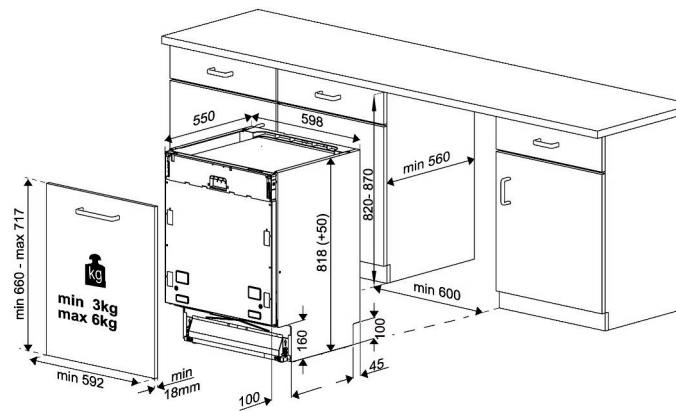

Volledig integreerbare vaatwasser

BDIN14320

ARTNR: 111444

RRP* : 549,99 €

FULL INTEGREERBARE VAATWASSER

Performance line

- Standaardcouverts : 13
- Aantal programma's : 4
- Aantal temperaturen : 5 : 35-50-65-70 °C
- Energieklasse : E
- Waterverbruik (L) : 12.9
- Geluidsniveau (dBA) : 49
- Energieverbruik (kWh) : 0.937
- Startuitstel (u) : 3-6-9
- Mini 30'
- ECO programma : 50 °C
- Quick&Shine
- Intensief programma : 70 °C
- Hygiene+
- Optie halve lading
- Controlelampjes zout en spoelmiddel
- Bovenste rek in de hoogte verstelbaar (geladen)
- Hygiene Intense
- Selfit: automatische aanpassing aan gewicht van de deur tot 9 kg
- Verstelbaar steunrekje voor kopjes
- Schuivend bestekmandje
- Energieverbruik 100 afwasbeurten kWh : 94
- Geluidsklasse : C
- Duur van het ECO programma (u) : 3:25
- Vermogen (W) : 1800
- Afmetingen nis (H x B x D) : 820-870 x 598 x 555 mm
- Jaarlijks verbruik (kWh) : 266
- Gewicht (Kg) : 34.8
- Afmetingen (H x B x D) : 81.8 x 59.8 x 55