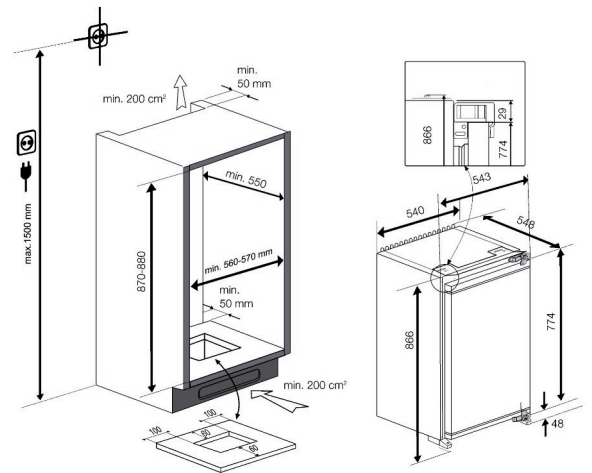

Koelkast integreerbaar

B1754N

ARTNR: 111221

RRP* : 549,99 €

INTEGREERBARE KOELKAST

Active line

- Energieklasse : E
- Afmetingen (H x B x D) : 86.6 x 54,2 x 54,5 cm
- Afmetingen nis (H x B x D) : 88x56x55 cm
- Netto inhoud (L) : 110
- Inhoud koelkast (L) : 97
- Inhoud vrieskast (L) : 13
- Invriescapaciteit (kg/24u) : 2.6
- Autonomie (u) : 9
- Verstelbare leggers : 2
- Deurvakken : 3
- Groentenladen : 1
- Meubelbevestiging : geleidersysteem
- Uitsluitend voor kolombouw

- Omkeerbare deur
- Binnenverlichting : LED
- Verstelbare voetjes
- Ingebouwde verdamper
- Regelbare thermostaat
- Geluidsniveau (dBA) : 35 dBA
- Geluidsklasse : B
- Koelgas : R600a
- Klimaatklasse : T
- Energieverbruik (kW/24u) : 0.387
- Jaarlijks energieverbruik (kWh) : 141.00
- Energy Efficiency Index (EEI) : 99.8
- Gewicht (Kg) : 26