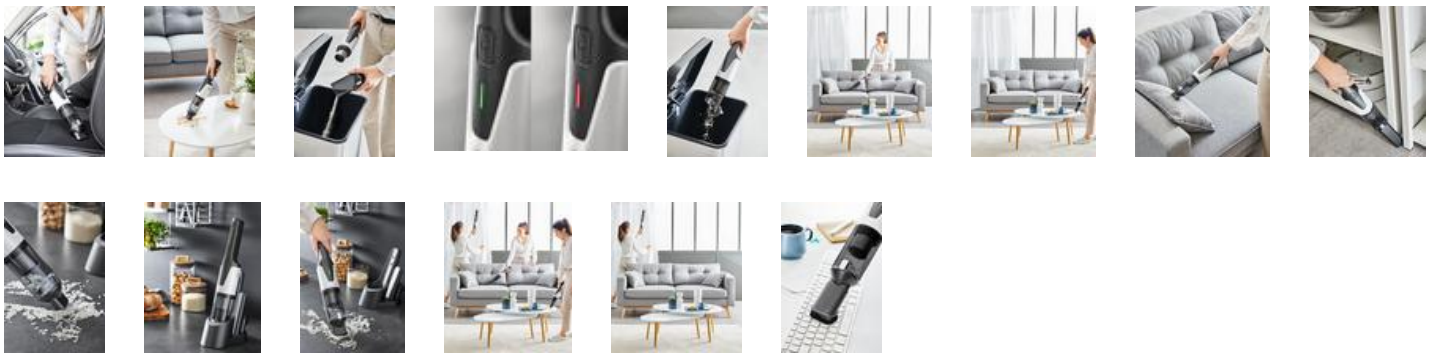

Handige accessoires

Een ruim aantal functies, met daarbovenop een kleine borstel en een spleetmondstuk waarmee u het stof met alle gemak verwijderen kunt uit alle moeilijk bereikbare plekken in huis

Extra laadschakeling ter hoogte van de handgreep

Dankzij de oplaadvoet en de extra laadschakeling ter hoogte van de handgreep kan dit apparaat eenvoudigweg en waar dan ook opgeladen worden

PRODUCTFOTO'S

Andere productfoto's

Product levensstijl foto(s)

verpakking