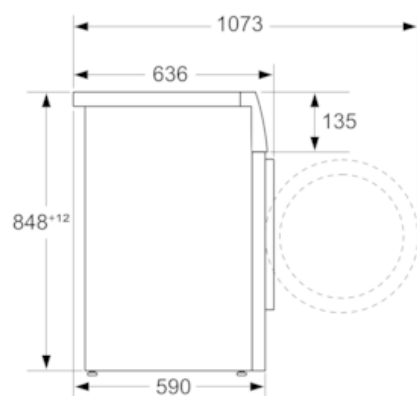

Équipement

Données techniques

Pose-libre,Encastrable : Pose libre
 Top amovible : Non
 Charnière de la porte : À gauche
 Longueur du cordon électrique (cm) : 210
 Hauteur avec top amovible (mm) : 850
 Dimensions du produit : 848 x 598 x 590
 Poids net (kg) : 81,029
 Volume du tambour : 70
 Code EAN : 4242003867815
 Puissance de raccordement (W) : 2050
 Intensité (A) : 10
 Tension (V) : 220-240
 Fréquence (Hz) : 50
 Certificats de conformité : CE, VDE
 Consommation d'énergie (lavage et séchage avec charge normale) : 7,00
 Consommation d'énergie (lavage uniquement) : 1,12
 Consommation d'eau (lavage et séchage avec charge normale) : 143

- Nettoyage facile du bac à produit lessiviel
- Aide pour dosage de produit lessiviel liquide

Caractéristiques techniques

- A glisser sous plan de travail de 85 cm
 - Dimensions (H x L): 84.8 cm x 59.8 cm
 - Profondeur de l'appareil: 59.0 cm
 - Profondeur porte incluse: 63.6 cm
 - Profondeur avec porte ouverte: 107.3 cm
- * Les conditions de garantie peuvent être trouvées sur notre site internet

Dessins sur mesure

Mesures en mm

Mesures en mm