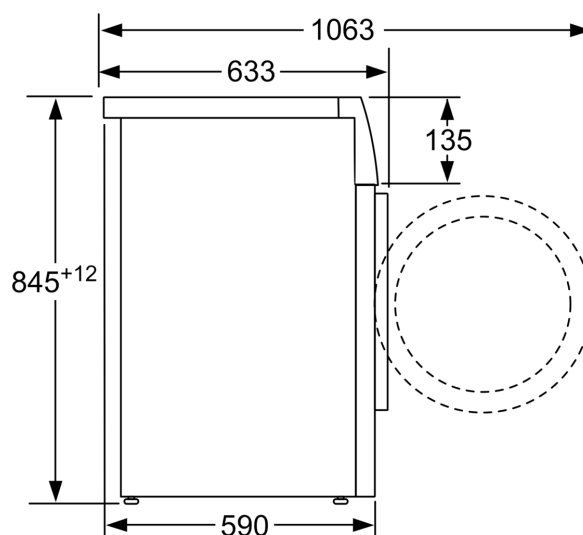

#### Caractéristiques techniques

- A glisser sous plan de travail de 85 cm

- Dimensions (H x L): 84.5 cm x 59.8 cm
- Profondeur de l'appareil: 59.0 cm
- Profondeur porte incluse: 63.3 cm
- Profondeur avec porte ouverte: 106.3 cm

iQ300, Lave-linge, 8 kg, 1400  
trs/min  
WM14N2B4FG

Dessins sur mesure

Mesures en mm

Mesures en mm