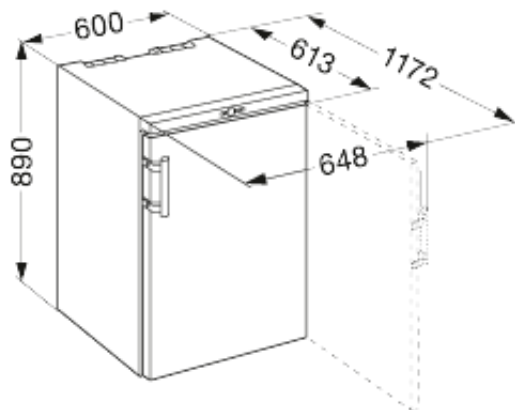

Wine

Informations standard

Numéro d'article	WKr 1811-20
Numéro EAN	9005382146750
Exécution	Vinothek
Prix	€ 849,00
Carrosserie	noir
Couleur porte	rouge
Volume utile total	128 litres
Volume brut réfrigérateur	145 litres
Volume utile réfrigérateur	128 litres
dont compartiment à vin	128 litres
Classe énergétique	A
Consommation électrique par an	145 kWh
Frais d'énergie par an	€ 32,-
Classe climatique	SN-T
Réfrigérant	R600a
Longueur du câble de raccordement	200 cm
Tension	220/240 V
Puissance	1 A
Niveau sonore	38 dB(A)
Nombre de compresseurs	1
Capacité bouteilles 0,75 l bordeaux	66

Dimensions

Hauteur	890 mm
Largeur	600 mm
Profondeur	613 mm
Profondeur porte ouverte à 90°	1172 mm
Largeur porte ouverte à 90°	648 mm
Enchâssable	Oui
Adossable au mur	Oui
Hauteur intérieure	710 mm
Largeur intérieure	500 mm
Profondeur intérieure	440 mm
Poids net	40 kg
Poids brut	43 kg
Hauteur emballage	946 mm
Largeur emballage	615 mm
Profondeur emballage	703 mm

Autres caractéristiques

Poignée	Poignée barre
Matériau de la cuve intérieure	Polystyrène gris
Pieds réglables en hauteur	Oui
Affichage de la température	Affichage digital de la température
Type de bandeau de commande	Touche
HomeDialog	HomeDialog-ready
Alarme porte ouverte	Alarme sonore porte ouverte
Alarme d'élévation de la température	Alarme sonore d'élévation de la température
Sécurité enfants	Oui
Charnières de porte	Droite, réversible