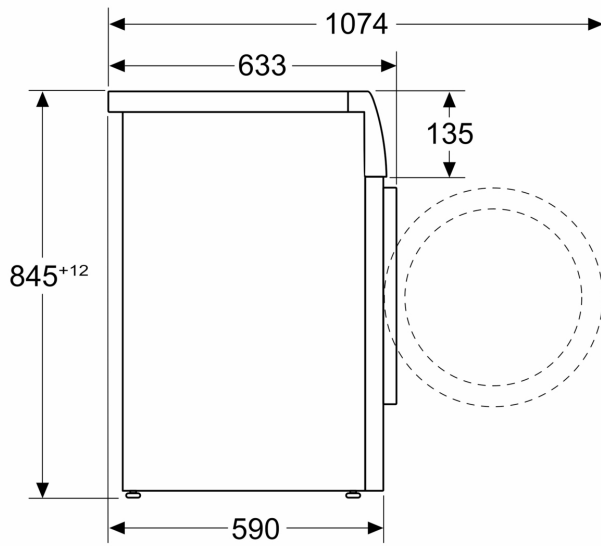

Technische specificaties

- Onderschuifbaar, onder werkblad van 85 cm hoog
- Afmetingen (h x b): 845 mm x 598 mm
- Diepte met open deur: 1074 mm
- Diepte zonder deur: 590 mm
- Diepte incl. deur: 633 mm
- Vulopening 32 cm, openingshoek deur 165 °, deurkleur black-chrome, black grey

** De aangegeven waarde werd afgerond.

Serie 6, Wasmachine, 10 kg, 1600 rpm
WGH25605FG

Afmeting in mm

Afmeting in mm