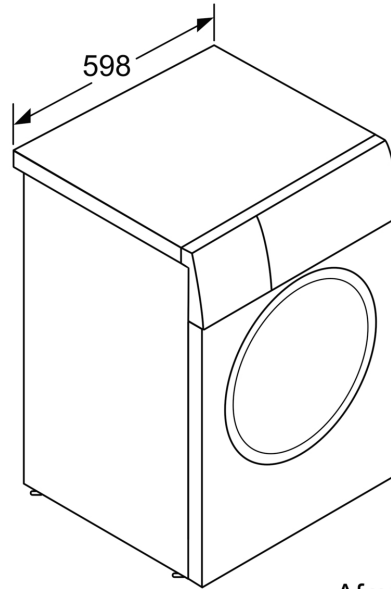

Serie 6, Wasmachine, 10 kg, 1600 rpm
WGH25605FG

Afmeting in mm

Afmeting in mm