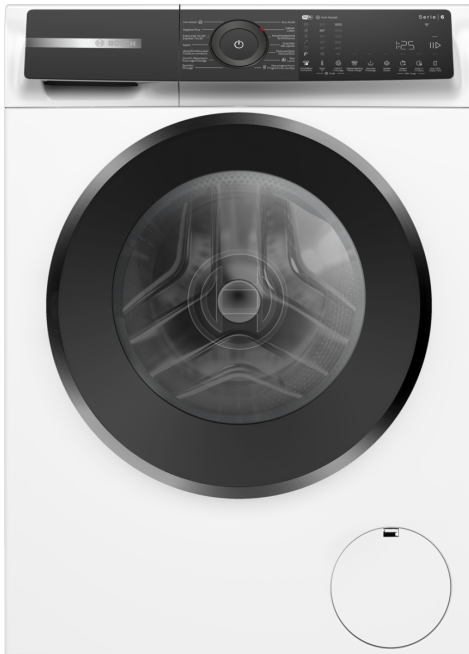

**Serie 6, Wasmachine, 10 kg, 1600 rpm
WGH25605FG**

- WMZ2200 Onderbouwset
- WMZ2381 AquaStop verlengslang
- WMZMPF10 microplastic filter
- WMZPW20W Voetstuk met onderlade

Een uiterst energiezuinige wasmachine. Maximaliseer je energiebesparing dankzij energie-efficiëntie A -20%** en verminder strijkwerk met Iron Assist.**

Uitrusting en comfort

- Inzetstuk voor vloeibaar wasmiddel
- Reload-functie: de herlaadfunctie biedt u de mogelijkheid linnen zelfs na de start van het wasprogramma nog toe te voegen.
- Stijlvol en ergonomisch hellend bedieningspaneel voor eenvoudig gebruik
- Groot LED-display voor het programmaverloop, max. centrifugeersnelheid, resttijd, 24 u eindtijduitstel en beladingsadvies
- Volume van trommel: 70 l
- Geen trommelverlichting